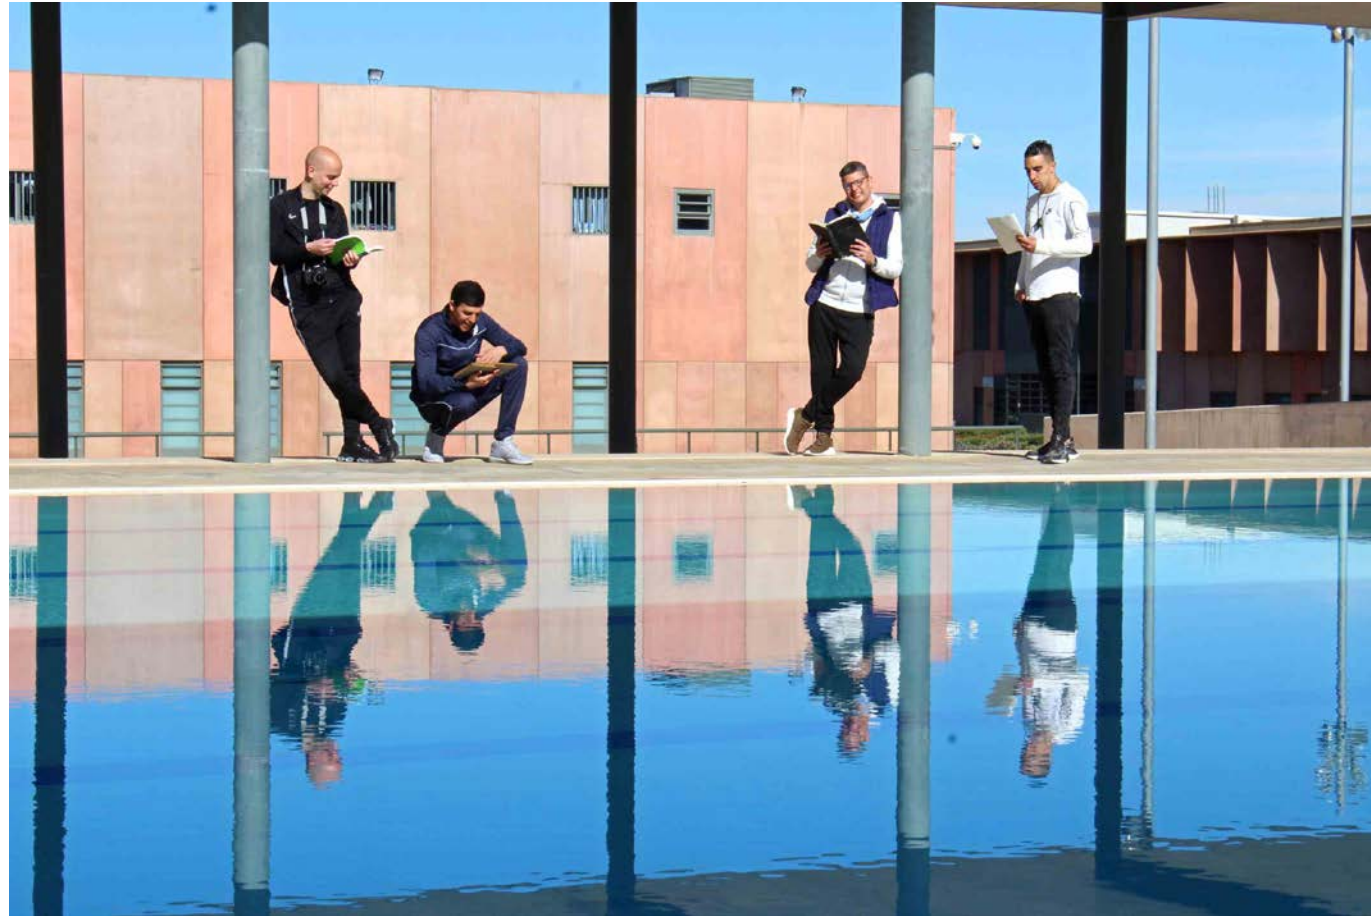

Aladí i el llibre, de AB del Centre Penitenciari Lledoners