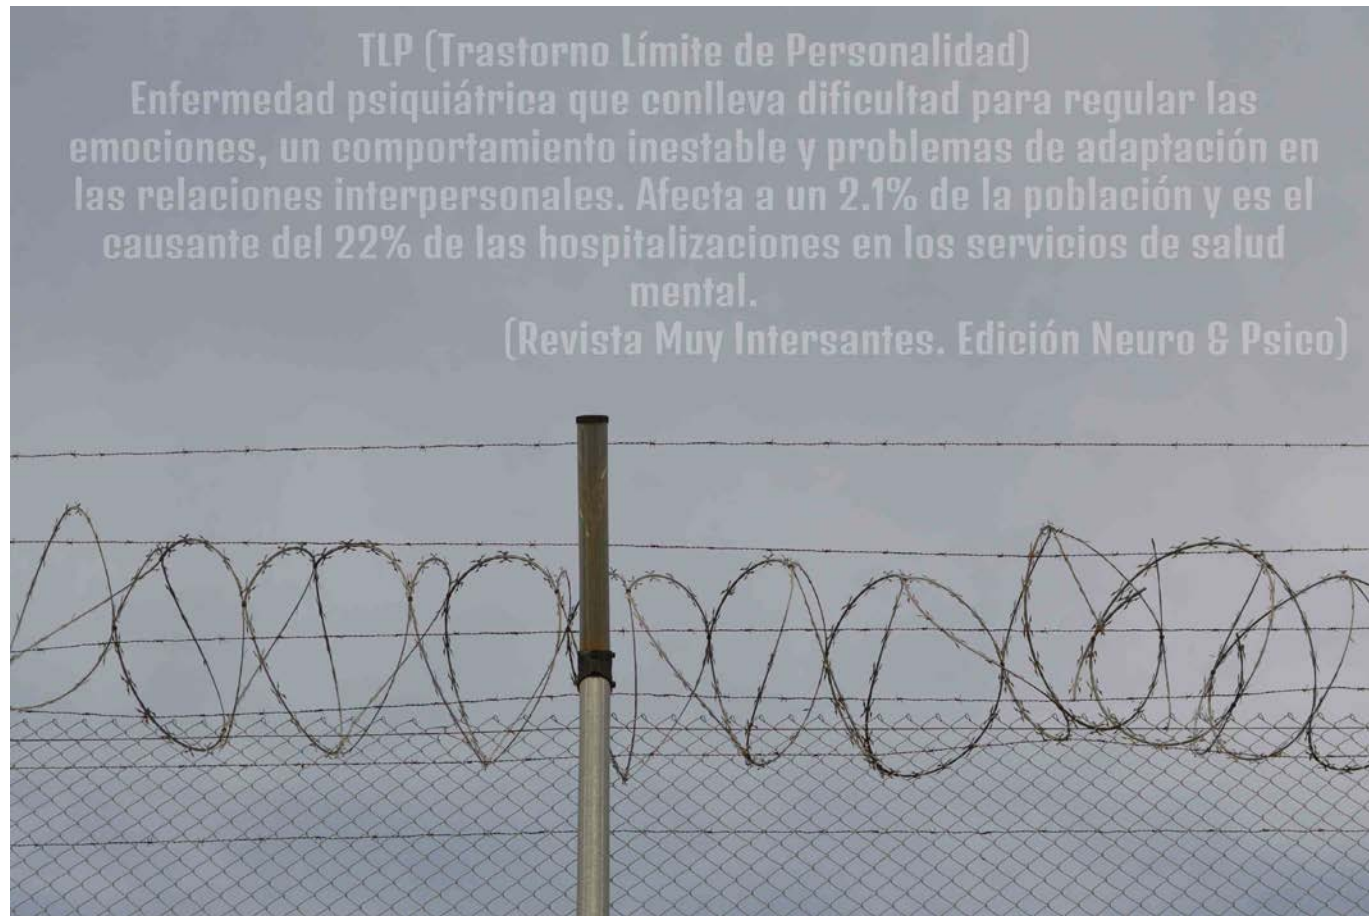

*Un vuelo sin rejas, DFR del Centre Penitenciari Brians I*

*Matando el tiempo, d'ASV del Centre Penitenciaris Brians I*

Lectura confinada, de MPS del Centre Penitenciari Brians I

*Soledad con un libro*, de RDS del Centre Penitenciari Brians I

TLP (Trastorno Límite de Personalidad)  
Enfermedad psiquiátrica que conlleva dificultad para regular las emociones, un comportamiento inestable y problemas de adaptación en las relaciones interpersonales. Afecta a un 2.1% de la población y es el causante del 22% de las hospitalizaciones en los servicios de salud mental.  
(Revista Muy Interesantes. Edición Neuro & Psico)