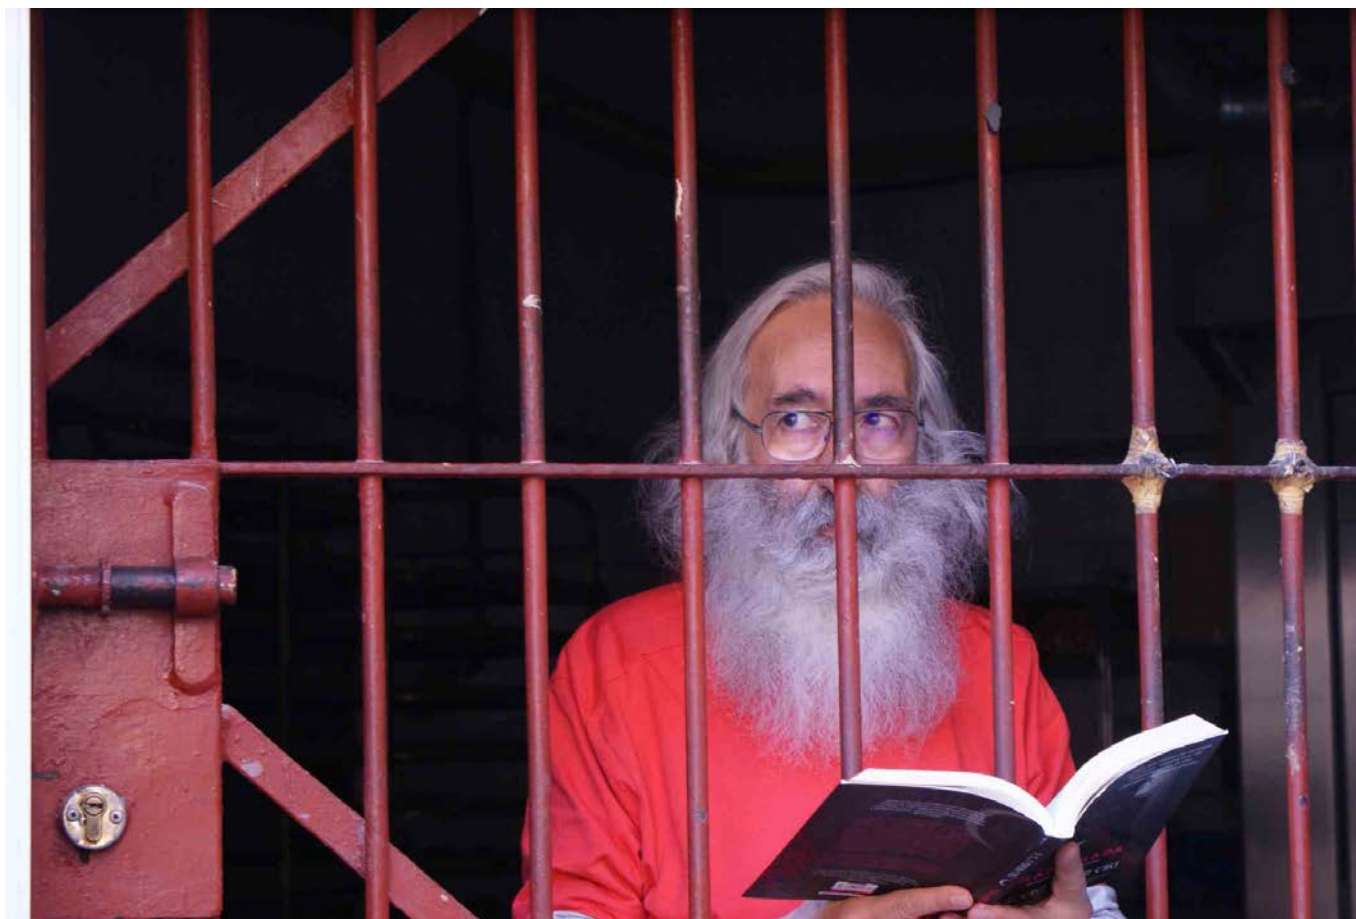

Reixes i llibres, de JCO, FJBNS i RPR del Centre Penitenciari Ponent