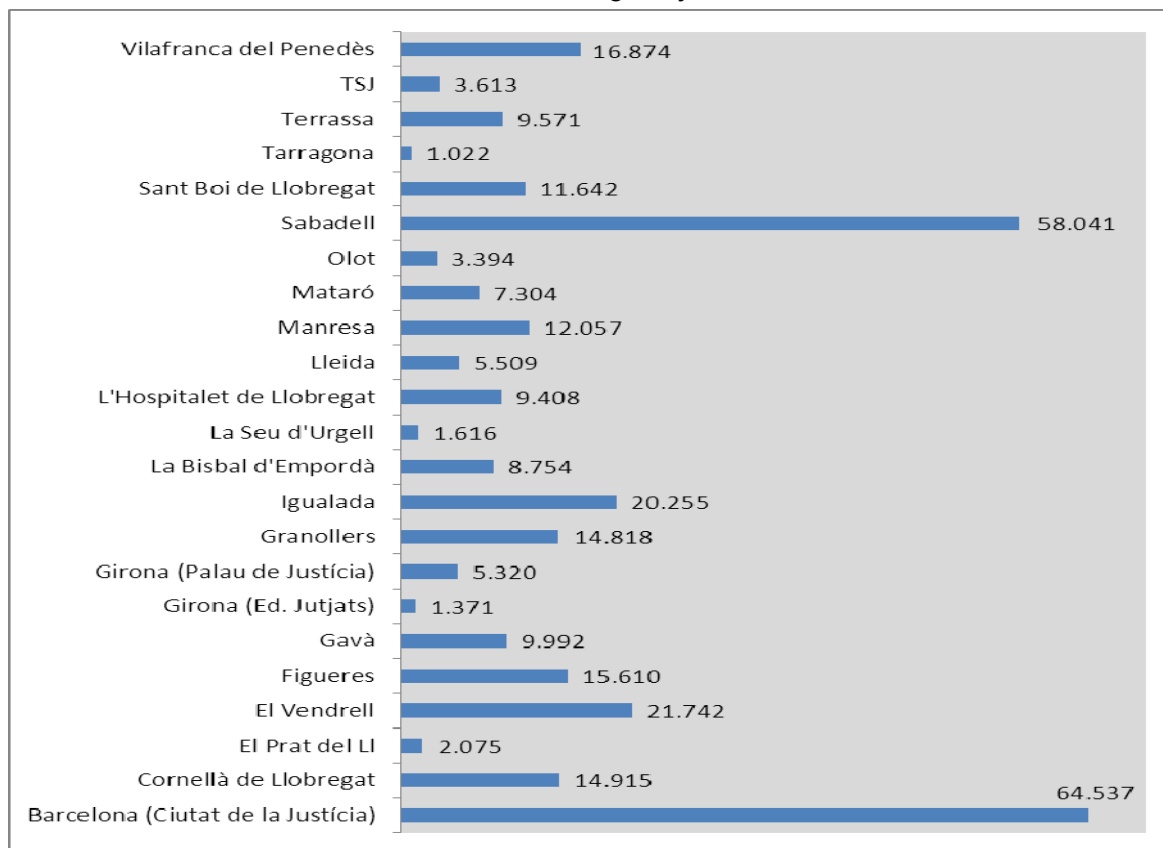

Ubicació dels òrgans judicials