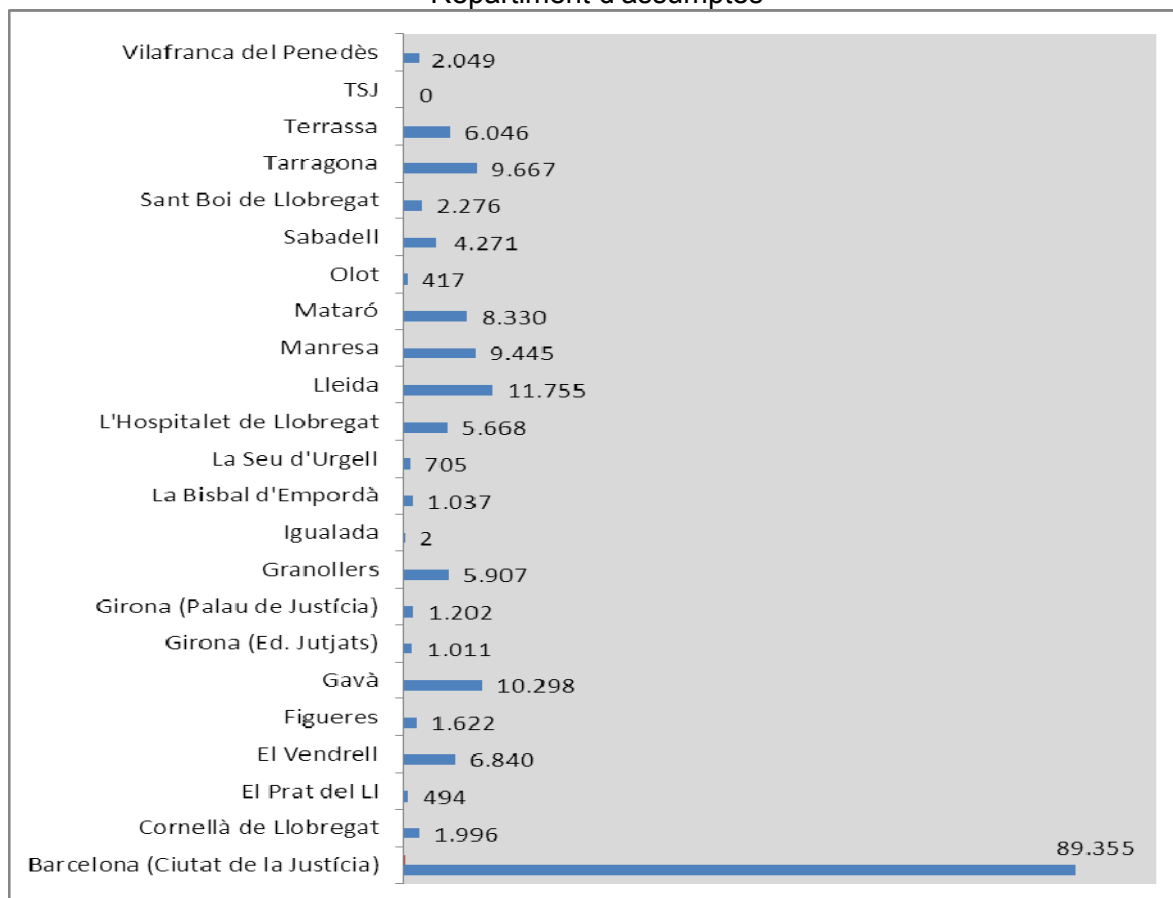

Repartiment d'assumpes