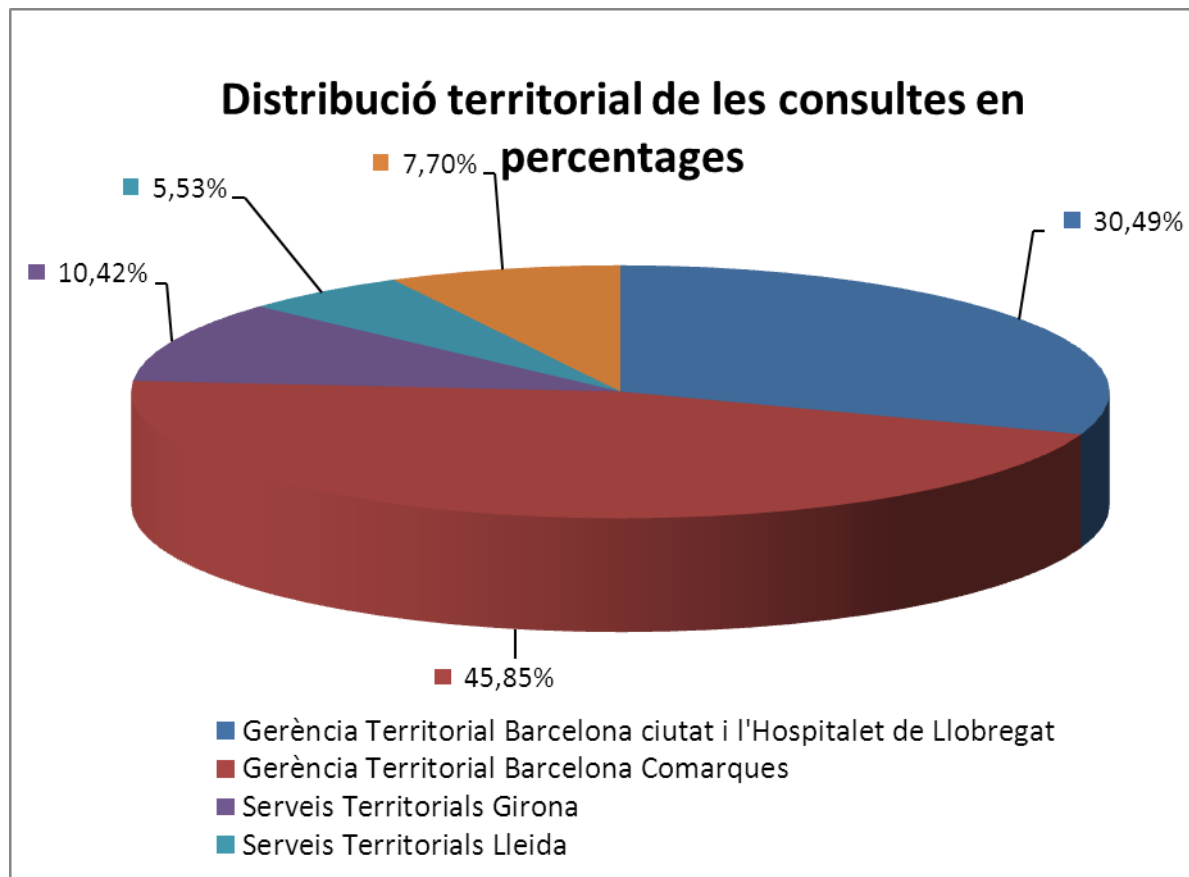

Ubicació dels òrgans judicials

Repartiment d'assumpes

Estat de tramitació d'un procediment i en relació amb assenyalaments i citacions.

Ubicació d'òrgans judicials situats fora de l'edifici i d'altres organismes.

3. Per acabar, la **distribució territorial** de les consultes és la següent:

Gerències/Serveis Territorials	OAC	Total consultes
Gerència Territorial Barcelona ciutat i l'Hospitalet de Llobregat	Barcelona CJ/ l'Hospitalet Llobregat/TSJC	226.334
Gerència Territorial Barcelona Comarques	Cerdanyola del Vallès/ Cornellà de Llobregat /el Prat de Llobregat/ Gavà/Granollers/Igualada/Manresa/ Mataró/Sabadell/Sant Boi de Llobregat/Santa Coloma Gramenet/Terrassa/Vilafranca del Penedès/Vilanova i la Geltrú	340.416
Serveis Territorials Girona	La Bisbal d'Empordà/ Girona/Figueres/Olot	77.385
Serveis Territorials Lleida	Lleida/La Seu d'Urgell	41.087
Serveis Territorials Tarragona	Tarragona/ el Vendrell	57.159
TOTAL		742.381