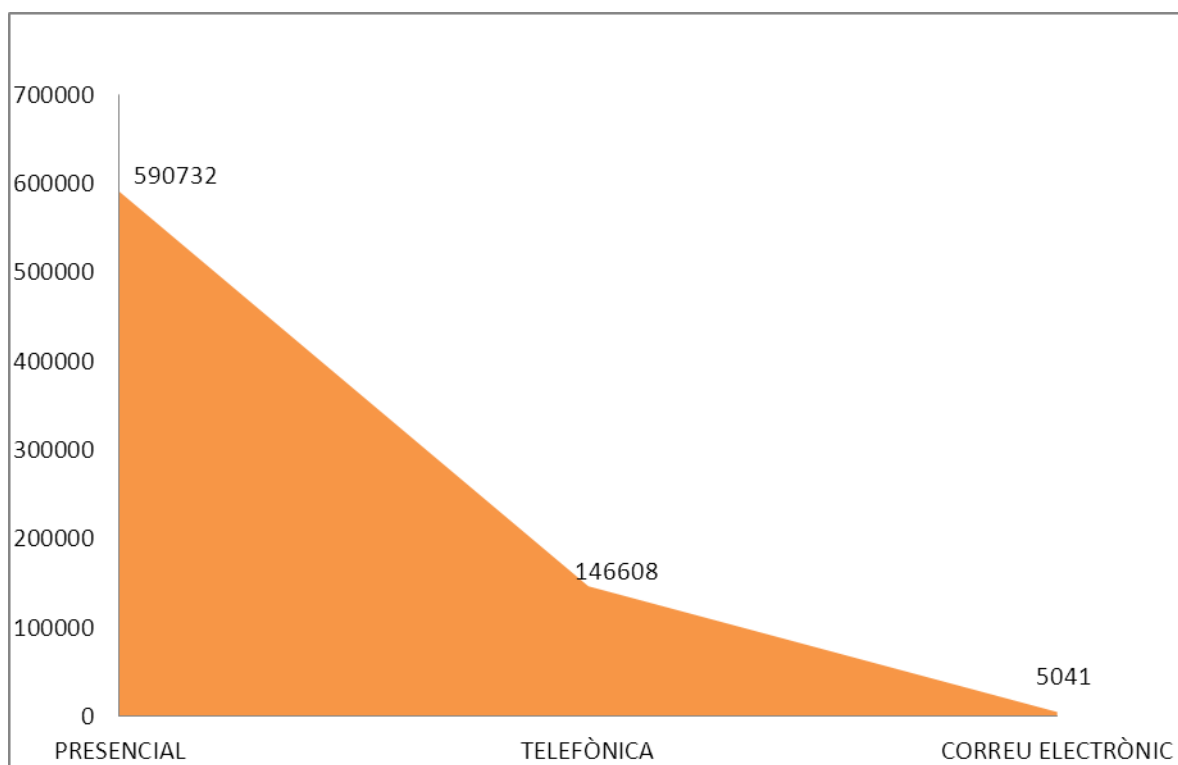

3. Per acabar, la **distribució territorial** de les consultes és la següent:

Gerències/Serveis Territorials	OAC	Total consultes
Gerència Territorial Barcelona ciutat i l'Hospitalet de Llobregat	Barcelona CJ/ l'Hospitalet Llobregat/TSJC	226.334
Gerència Territorial Barcelona Comarques	Cerdanyola del Vallès/ Cornellà de Llobregat /el Prat de Llobregat/ Gavà/Granollers/Igualada/Manresa/ Mataró/Sabadell/Sant Boi de Llobregat/Santa Coloma Gramenet/Terrassa/Vilafranca del Penedès/Vilanova i la Geltrú	340.416
Serveis Territorials Girona	La Bisbal d'Empordà/ Girona/Figueres/Olot	77.385
Serveis Territorials Lleida	Lleida/La Seu d'Urgell	41.087
Serveis Territorials Tarragona	Tarragona/ el Vendrell	57.159
TOTAL		742.381