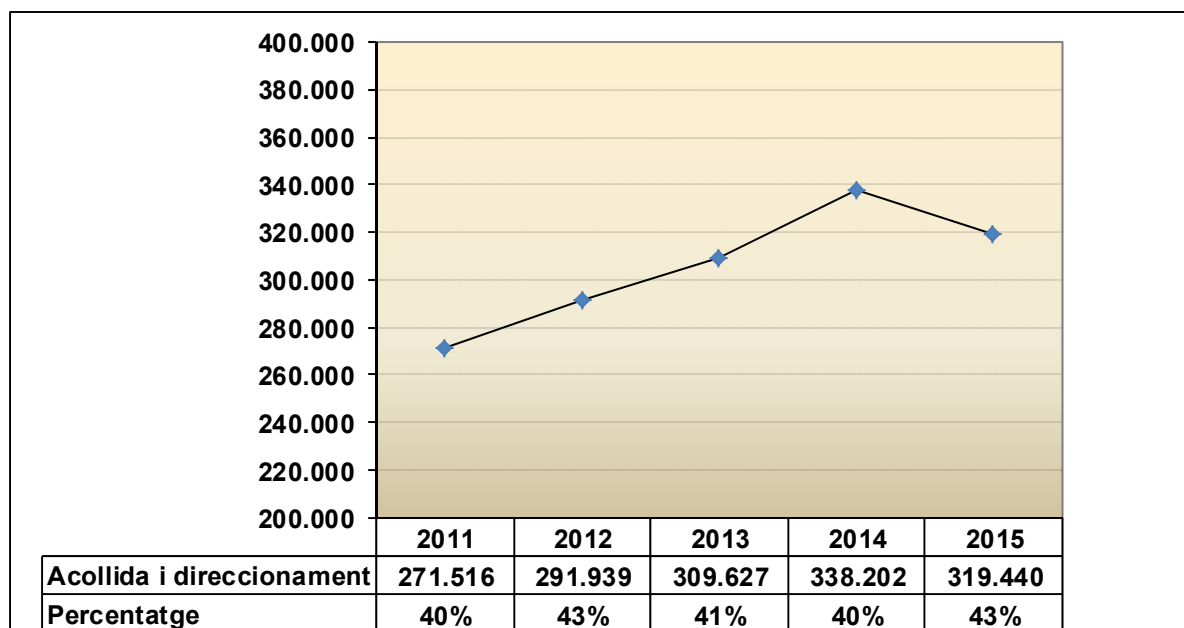

L'any 2015, 25 oficines d'atenció al ciutadà de l'Administració de justícia van prestar aquest servei als partits judicials següents:

Partits judicials	/ Gerències - Serveis Territorials/ Unitat
- Barcelona (Ciutat de la Justícia)	/GT Barcelona Ciutat i de l'Hospitalet de Llobregat/Deganat
- Cerdanyola del Vallès	/GT Barcelona Comarques/ SCPG
- Cornellà de Llobregat	/GT Barcelona Comarques/ SCPG
- El Prat de Llobregat	/GT Barcelona Comarques/ SCPG
- El Vendrell	/SSTT de Tarragona/ SCPG
- Figueres	/SSTT de Girona/ Deganat
- Gavà	/GT Barcelona Comarques/ Deganat
- Girona	/SSTT de Girona/ SCPG
- Granollers	/GT Barcelona Comarques/ Deganat
- Igualada	/Gerència Territorial de Barcelona Comarques/ SCPG
- La Bisbal d'Empordà	/SSTT de Girona/ Deganat
- La Seu d'Urgell	/SSTT de Lleida/ SCPG
- L'Hospitalet de Llobregat	/GT Barcelona Ciutat i de l'Hospitalet de Llobregat/ SCPG
- Lleida	/SSTT de Lleida/ Deganat
- Manresa	GT Barcelona Comarques/ Deganat
- Mataró	GT Barcelona Comarques/ Deganat
- Olot	/SSTT de Girona/ SCPG
- Sabadell	/GT Barcelona Comarques/ Deganat
- Sant Boi de Llobregat	/GT Barcelona Comarques/ SCPG
- Santa Coloma de Gramenet	/GT Barcelona Comarques/ SCPG
- Tarragona	/SSTT de Tarragona/Deganat
- Terrassa	/GT Barcelona Comarques/ Deganat
- TSJC	/GT Barcelona Ciutat i de l'Hospitalet de Llobregat /Secretaria de Govern TSJC
- Vilafranca del Penedès	/GT Barcelona Comarques/ SCPG
- Vilanova i la Geltrú	/GT Barcelona Comarques/ SCPG

Evolució dels darrers anys (2011-2015): nombre consultes

Del total d'atencions i de consultes anuals rebudes, quasi la meitat del volum correspon a l'acollida i direccionament i a l'orientació de la ciutadania dins del mateix edifici judicial.