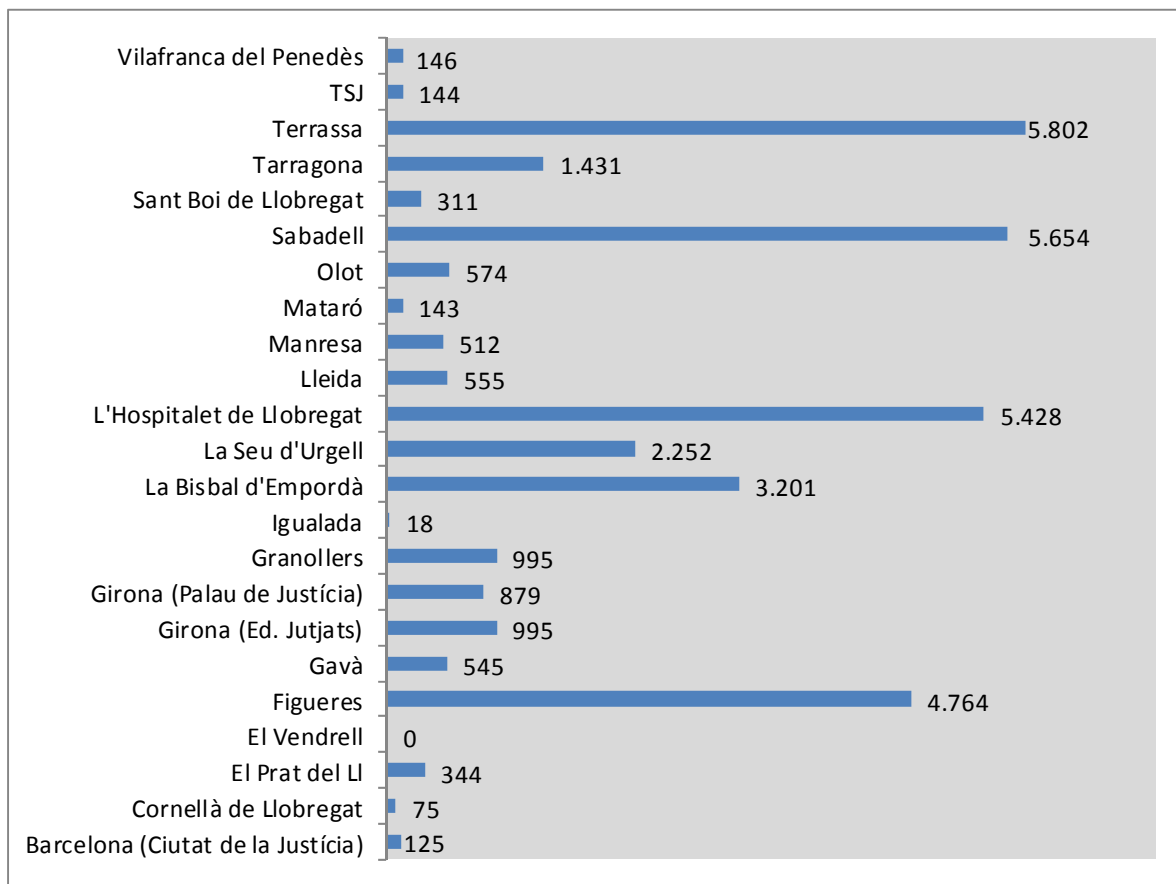

Aclariment de documents