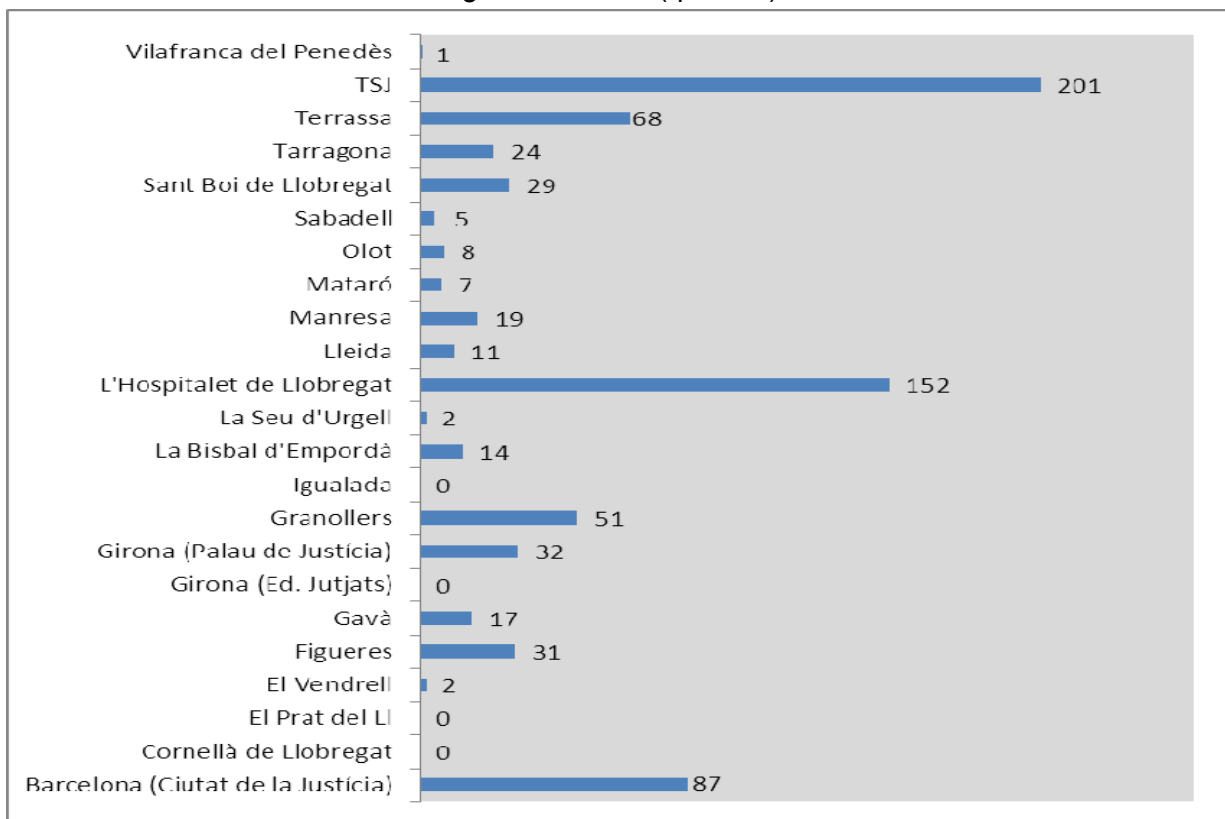

Registre d'escrits (queixes)