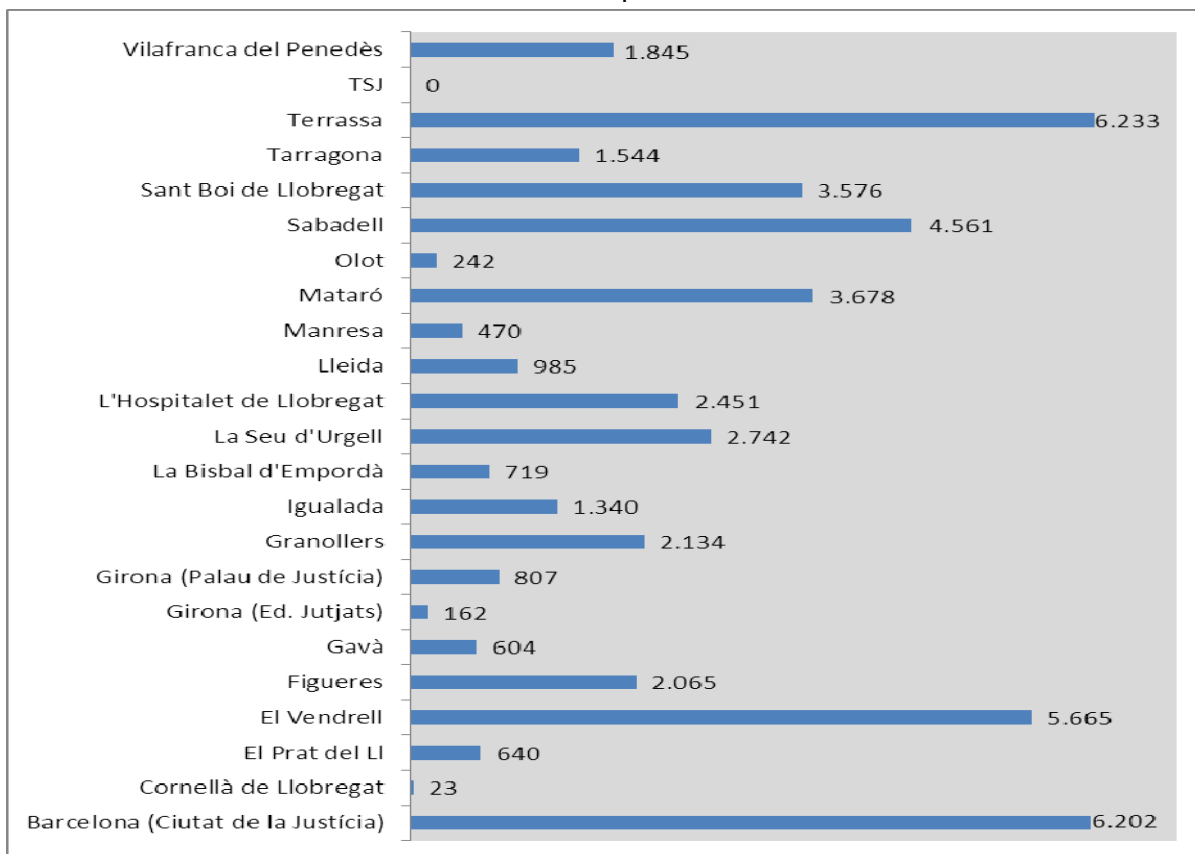

Localització dels diferents professionals relacionats