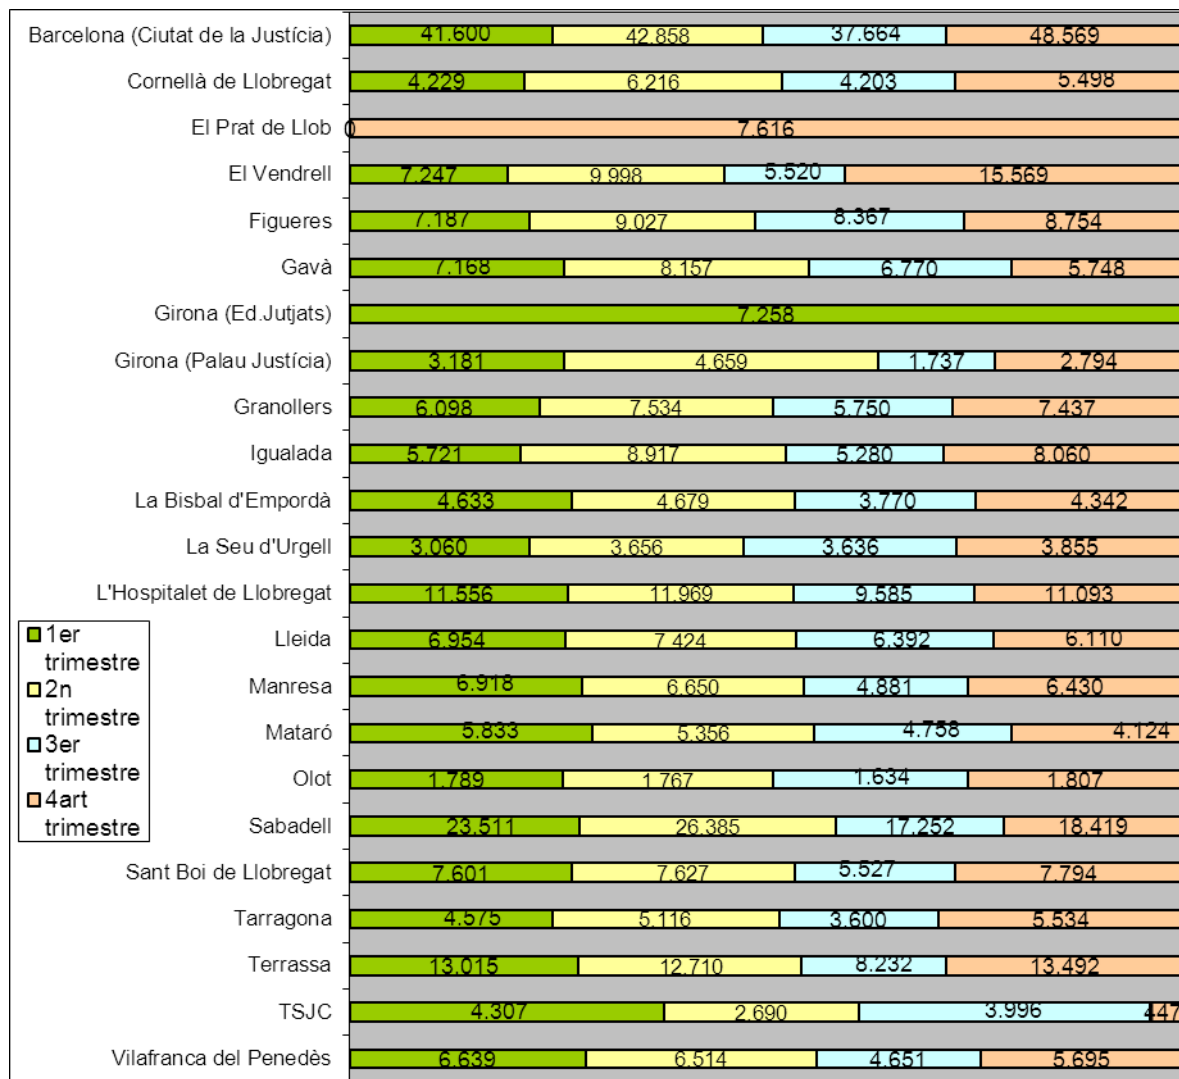

Consultes ateses durant l'any 2015

De les dades recopilades, les OAC a Catalunya han atès un total de 742.381 consultes.

La distribució trimestral d'aquestes consultes és la següent: el primer trimestre, un total de 190.080; el segon trimestre, 199.909; el tercer, 153.205, mentre que el quart un total de 199.187.

En el gràfic següent podem observar l'evolució trimestral de cada oficina.

No es disposen de dades de l'OAC dels jutjats de Santa Coloma de Gramenet ni de l'OAC dels jutjats de Cerdanyola del Vallès ni dels jutjats de Vilanova i la Geltrú.

Tot seguit es desglossen les dades d'acord el tipus, modalitat i distribució territorial de les consultes.