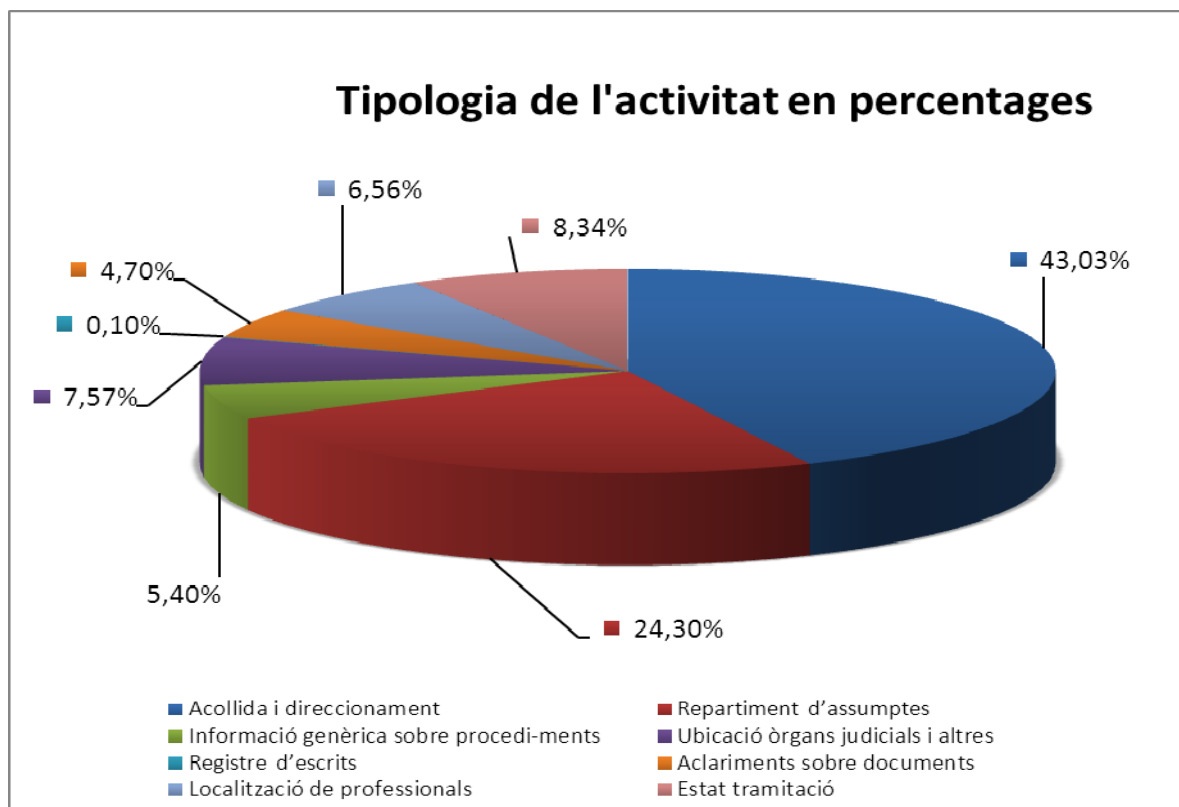

El percentatge més gran d'aquestes consultes (43,03%) fa referència a la ubicació dels òrgans judicials que es troben a la seu de l'oficina, en què s'orienta el ciutadà dins del mateix edifici judicial (acollida i direccionament)

El 24,30% de les consultes fa referència al repartiment d'assumptes, és a dir, ciutadans que volen saber a quina oficina judicial ha correspost la seva demanda segons l'ordre de repartiment.

El 8,34% han estat preguntes relatives a l'estat de tramitació d'un procediment i en relació amb assenyalaments i citacions.

El 7,57% han estat consultes relatives a la ubicació d'òrgans judicials situats fora de l'edifici i d'altres organismes.

El 5,40% del total ha consistit en la sol·licitud d'informació sobre les característiques generals dels procediments.

Els casos en què el ciutadà ha sol·licitat informació respecte de la localització dels diferents professionals relacionats suposen un 6,56% del total.

Finalment, el 4,70% han estat consultes per aclarir documents i el 0,10%, sobre registres d'escrits en relació amb queixes presentades.