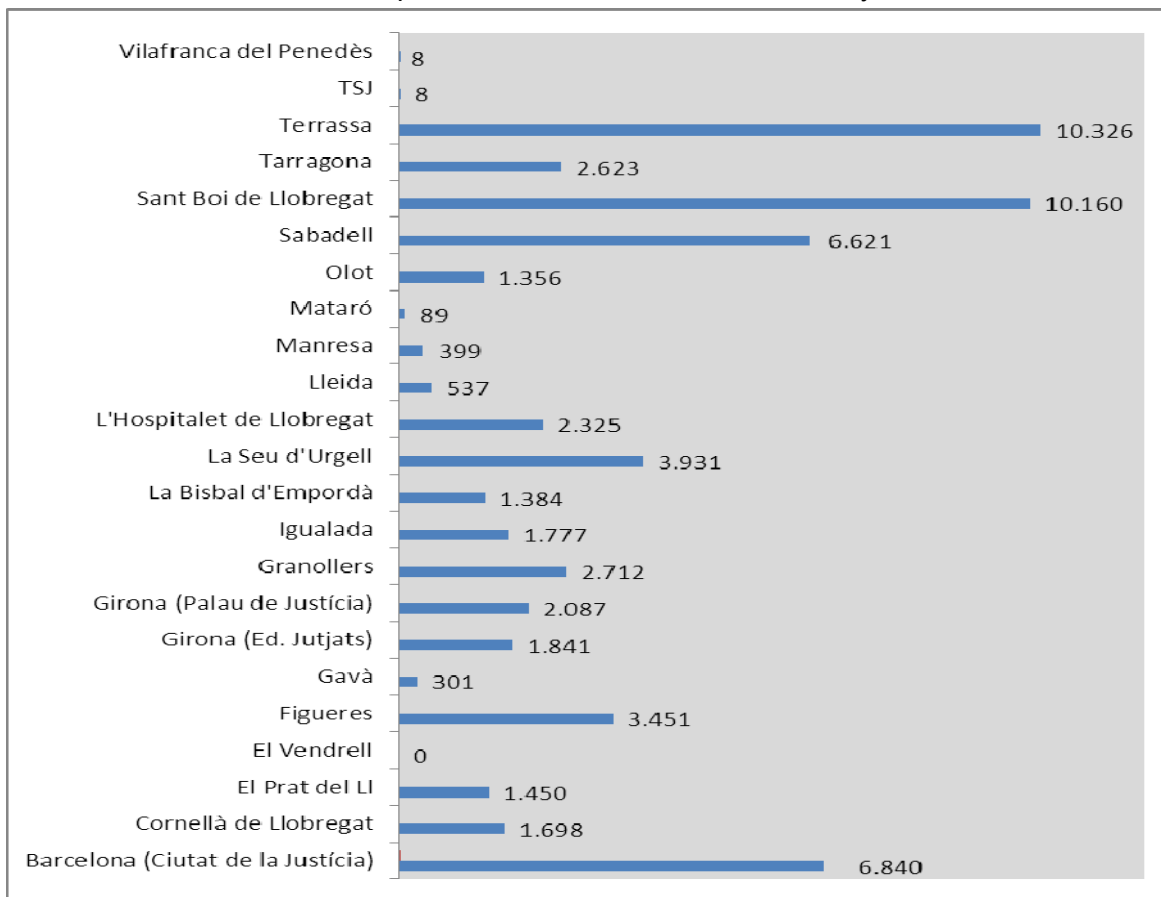

El 7,57% han estat consultes relatives a la ubicació d'òrgans judicials situats fora de l'edifici i d'altres organismes.

El 5,40% del total ha consistit en la sol·licitud d'informació sobre les característiques generals dels procediments.

Ubicació dels òrgans judicials

Repartiment d'assumpes

Estat de tramitació d'un procediment i en relació amb assenyalaments i citacions.

Ubicació d'òrgans judicials situats fora de l'edifici i d'altres organismes.