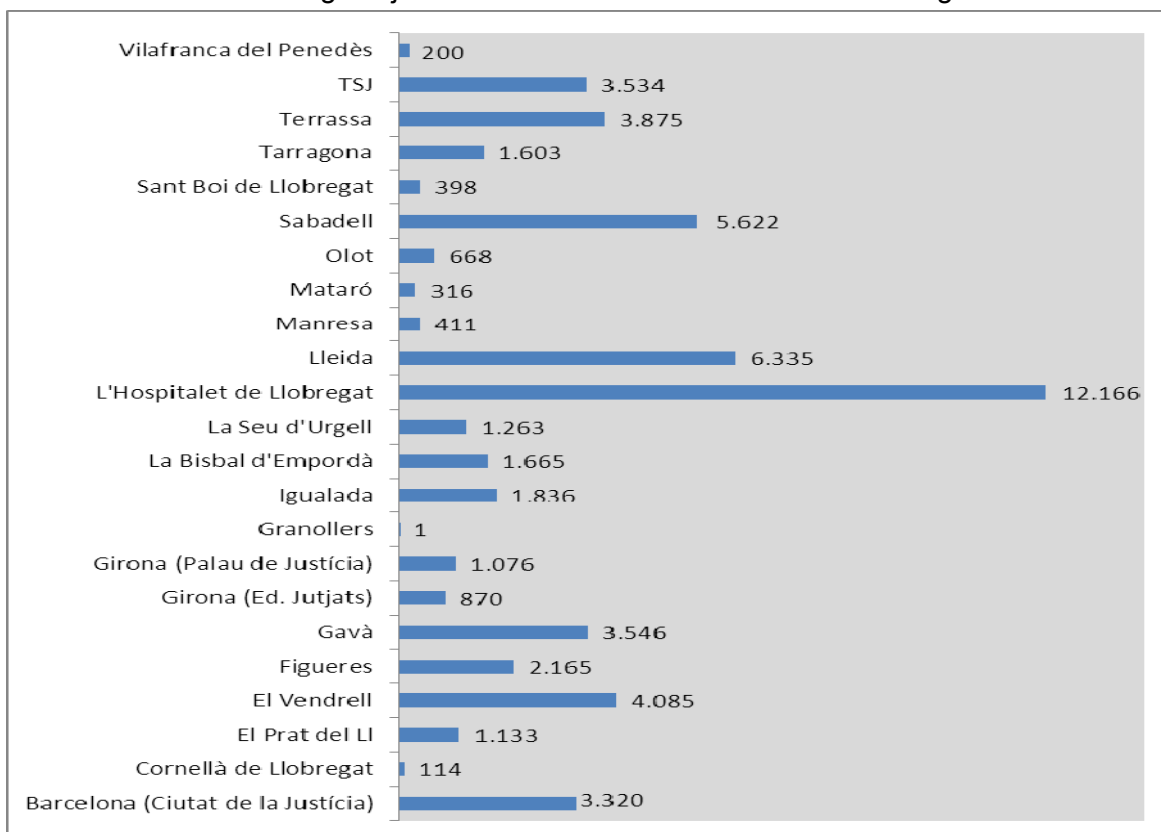

Ubicació dels òrgans judicials

Repartiment d'assumpes

Estat de tramitació d'un procediment i en relació amb assenyalaments i citacions.

Ubicació d'òrgans judicials situats fora de l'edifici i d'altres organismes.

3. Per acabar, la **distribució territorial** de les consultes és la següent:

Gerències/Serveis Territorials	OAC	Total consultes
Gerència Territorial Barcelona ciutat i l'Hospitalet de Llobregat	Barcelona CJ/ l'Hospitalet Llobregat/TSJC	226.334
Gerència Territorial Barcelona Comarques	Cerdanyola del Vallès/ Cornellà de Llobregat /el Prat de Llobregat/ Gavà/Granollers/Igualada/Manresa/ Mataró/Sabadell/Sant Boi de Llobregat/Santa Coloma Gramenet/Terrassa/Vilafranca del Penedès/Vilanova i la Geltrú	340.416
Serveis Territorials Girona	La Bisbal d'Empordà/ Girona/Figueres/Olot	77.385
Serveis Territorials Lleida	Lleida/La Seu d'Urgell	41.087
Serveis Territorials Tarragona	Tarragona/ el Vendrell	57.159
TOTAL		742.381