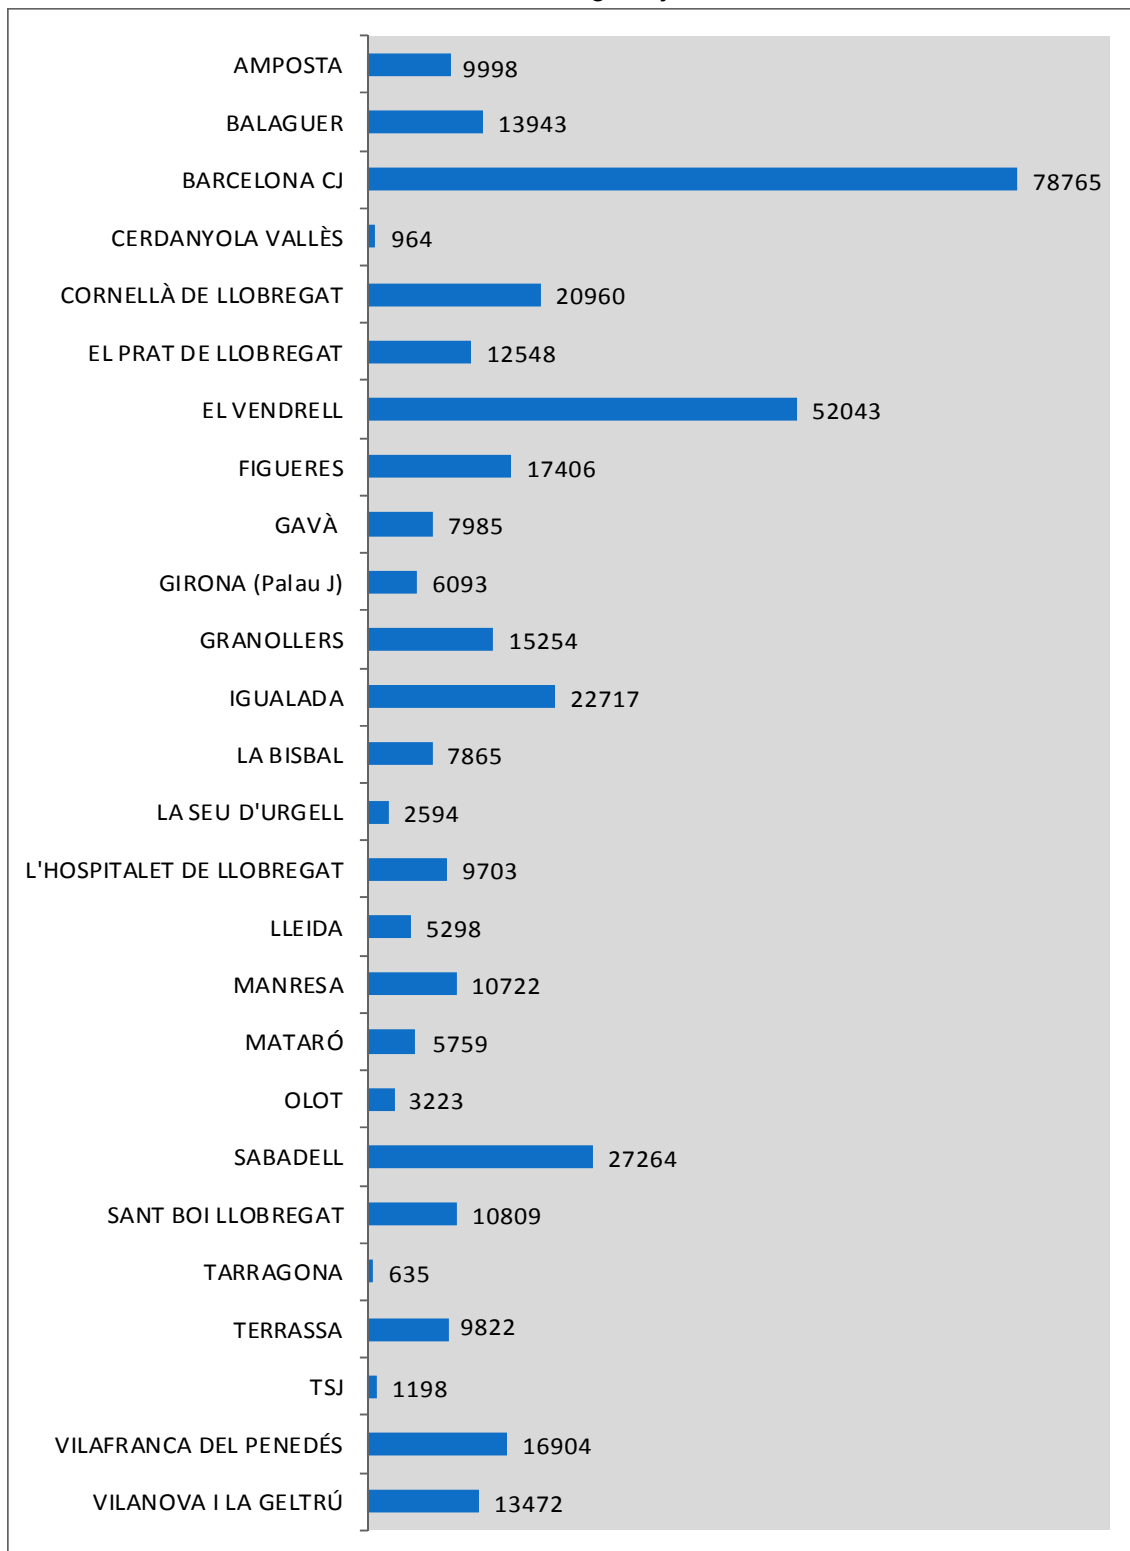

Ubicació dels òrgans judicials