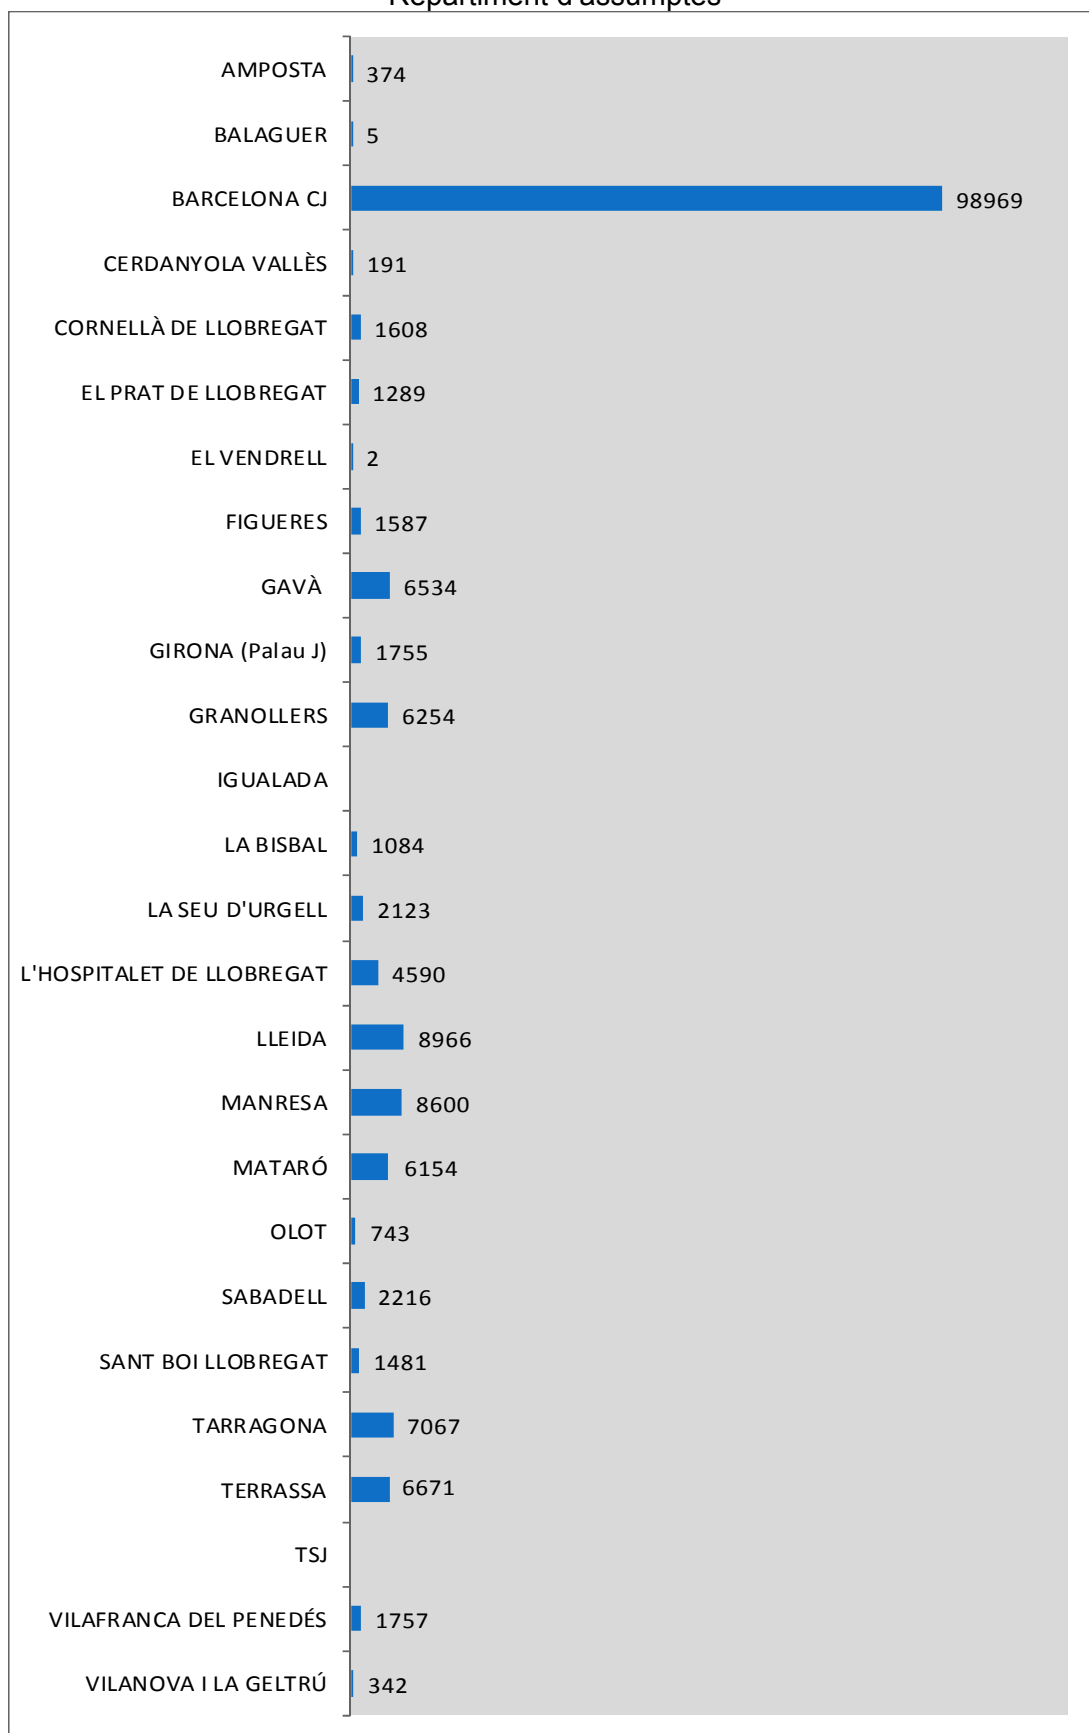

Repartiment d'assumptes