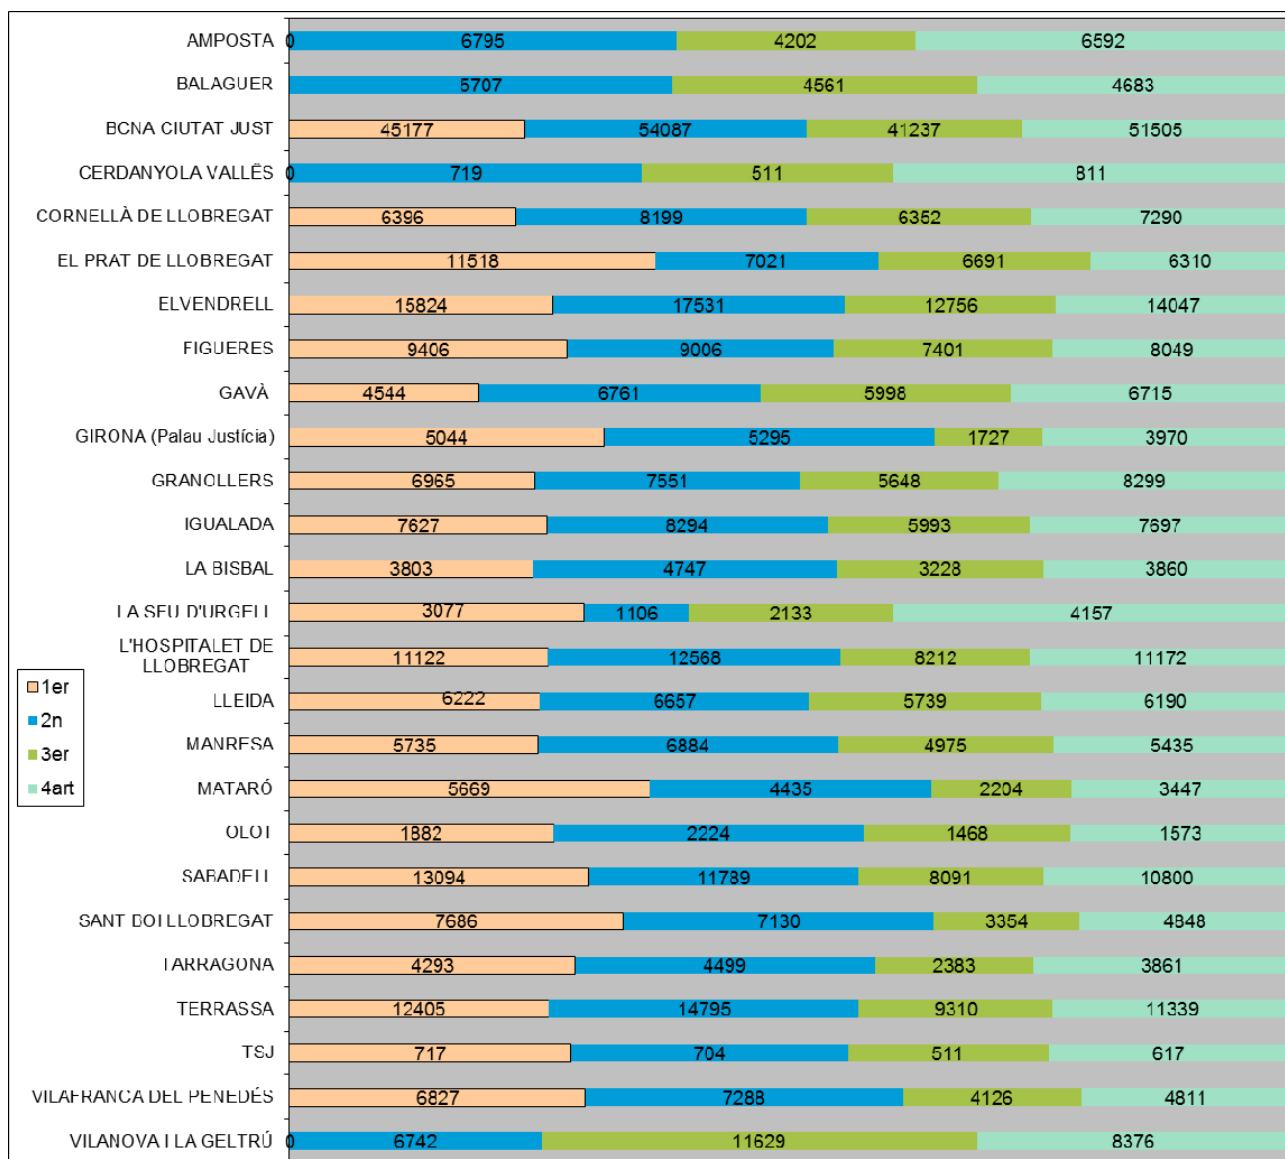

Consultes ateses durant l'any 2016

De les dades recopilades, les OAC a Catalunya han atès un total de 800.461 consultes.

La distribució trimestral d'aquestes consultes és la següent: el primer trimestre se'n van atendre un total de 195.033; el segon, 228.534; el tercer, 170.440, i el quart, 206.454.

En el gràfic següent podem observar l'evolució trimestral de cada oficina.

No es disposen de dades de l'OAC dels jutjats de Santa Coloma de Gramenet.