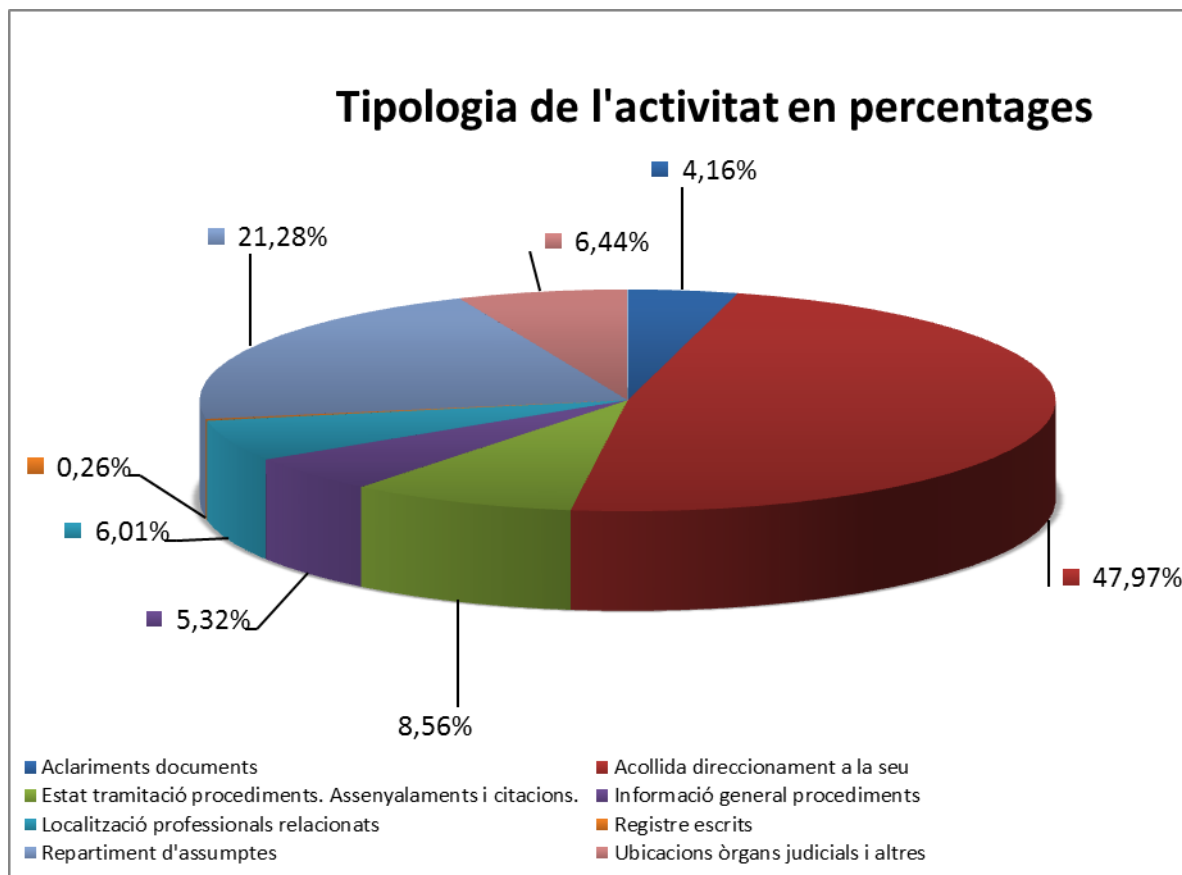

El percentatge més gran d'aquestes consultes (47,97 %) fa referència a la ubicació dels òrgans judicials que es troben a la seu de l'oficina, en què s'orienta el ciutadà dins del mateix edifici judicial (acollida i direccionament)

El 21,28 % de les consultes fa referència al repartiment d'assumptes, és a dir, ciutadans que volen saber a quina oficina judicial ha correspost la seva demanda segons l'ordre de repartiment.

El 8,56 % han estat preguntes relatives a l'estat de tramitació d'un procediment i als assenyalaments i citacions.

El 6,44 % han estat consultes relatives a la ubicació d'òrgans judicials situats fora de l'edifici i d'altres organismes.

Els casos en què el ciutadà ha sol·licitat informació respecte a la localització dels diferents professionals relacionats suposen un 6,01 % del total.

El 5,32 % són sol·licituds d'informació sobre les característiques generals dels procediments.

Finalment, el 4,16 % han estat consultes per aclarir documents i el 0,26 %, sobre registres d'escrits en relació amb queixes presentades i altres.