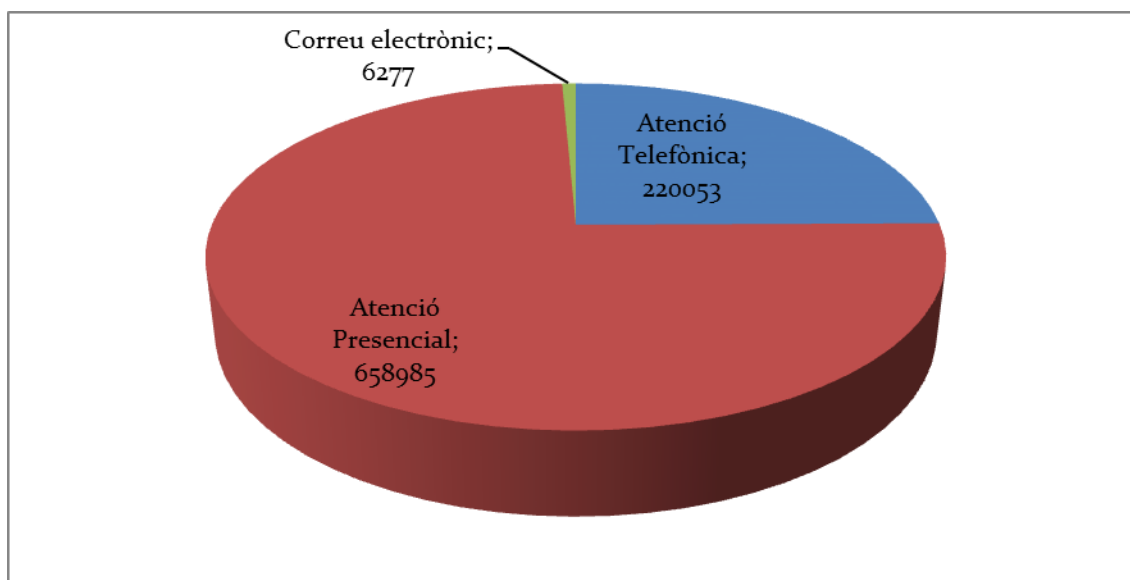

3. Per acabar, la **distribució territorial** de les consultes és la següent:

Gerències/Serveis Territorials	OAC	Total consultes
Gerència Territorial Barcelona ciutat i l'Hospitalet de Llobregat	Barcelona CJ/ l'Hospitalet Llobregat/TSJC	255.577
Gerència Territorial Barcelona Comarques	Cerdanyola del Vallès/ Cornellà de Llobregat /el Prat de Llobregat/Gavà/Granollers/Igualada/Manresa/ Mataró/Sabadell/Sant Boi de Llobregat/Santa Coloma Gramenet/Terrassa/Vilafranca del Penedès/Vilanova i la Geltrú	373.189
Serveis Territorials Girona	La Bisbal d'Empordà/ Girona/Figueres/Olot/Blanes	101.332
Serveis Territorials Lleida	Lleida/La Seu d'Urgell/Balaguer	55.589
Serveis Territorials Tarragona	Tarragona/ el Vendrell/ Reus	76.931
Serveis Territorials Terres de l'Ebre	Amposta	22.697
TOTAL		885.315