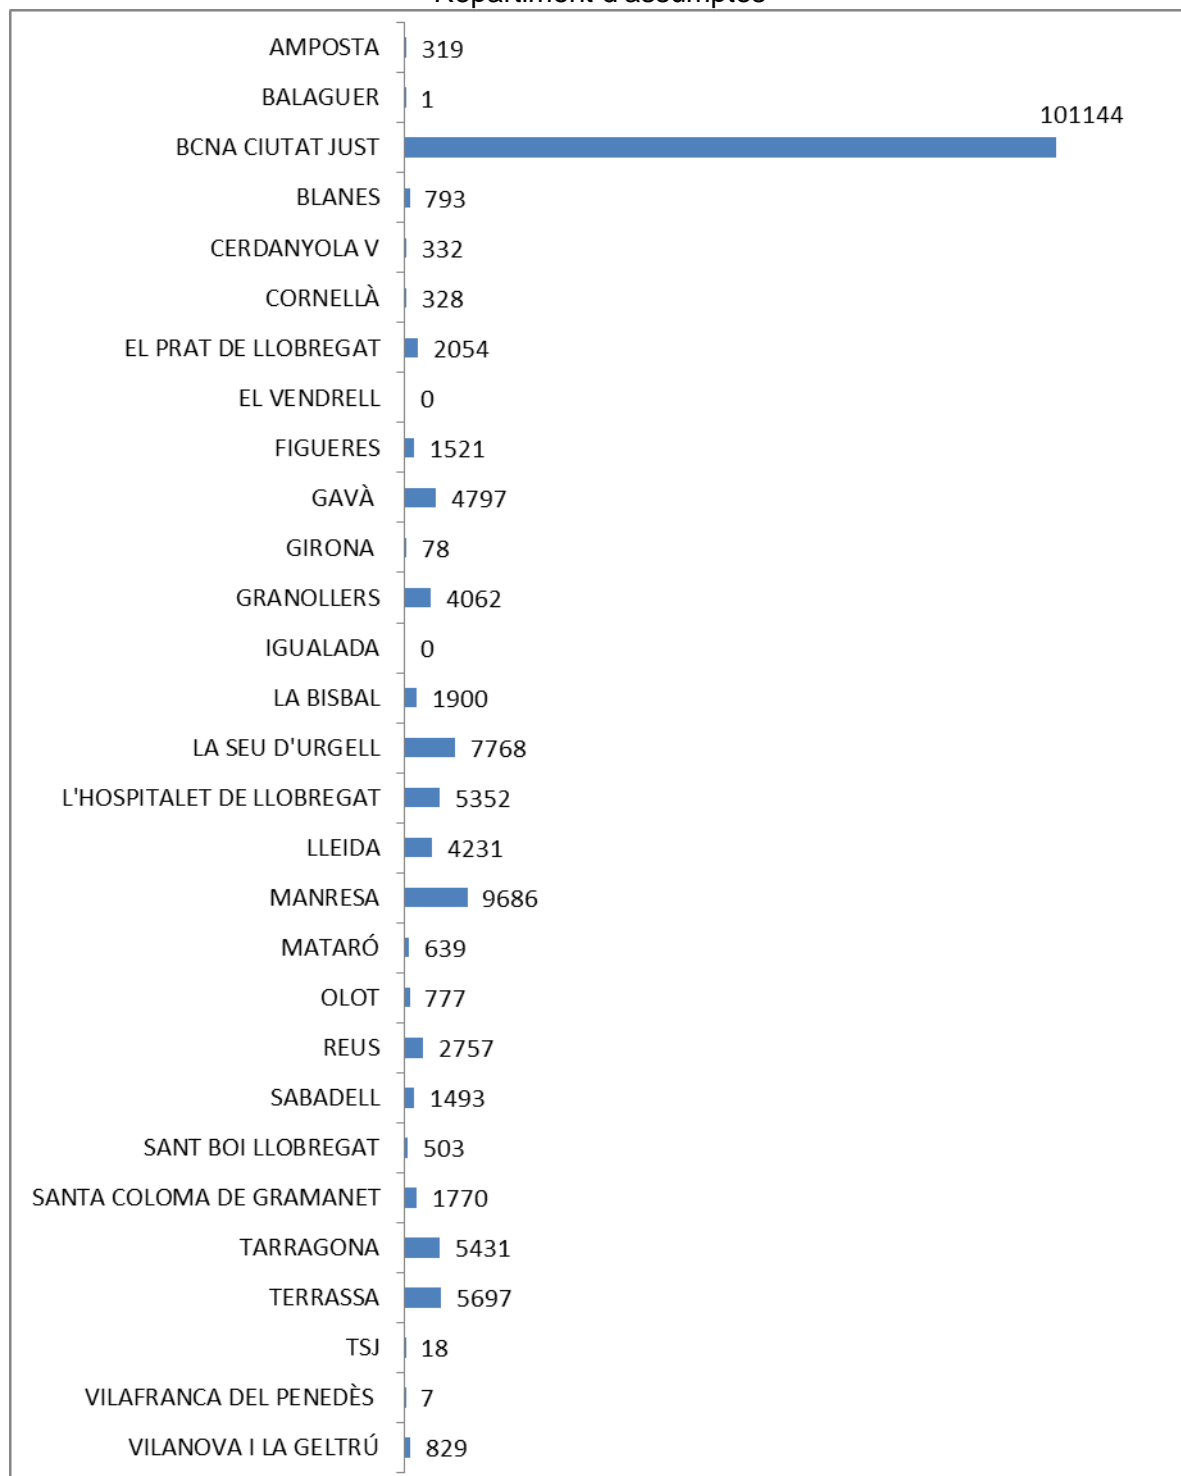

Repartiment d'assumptes