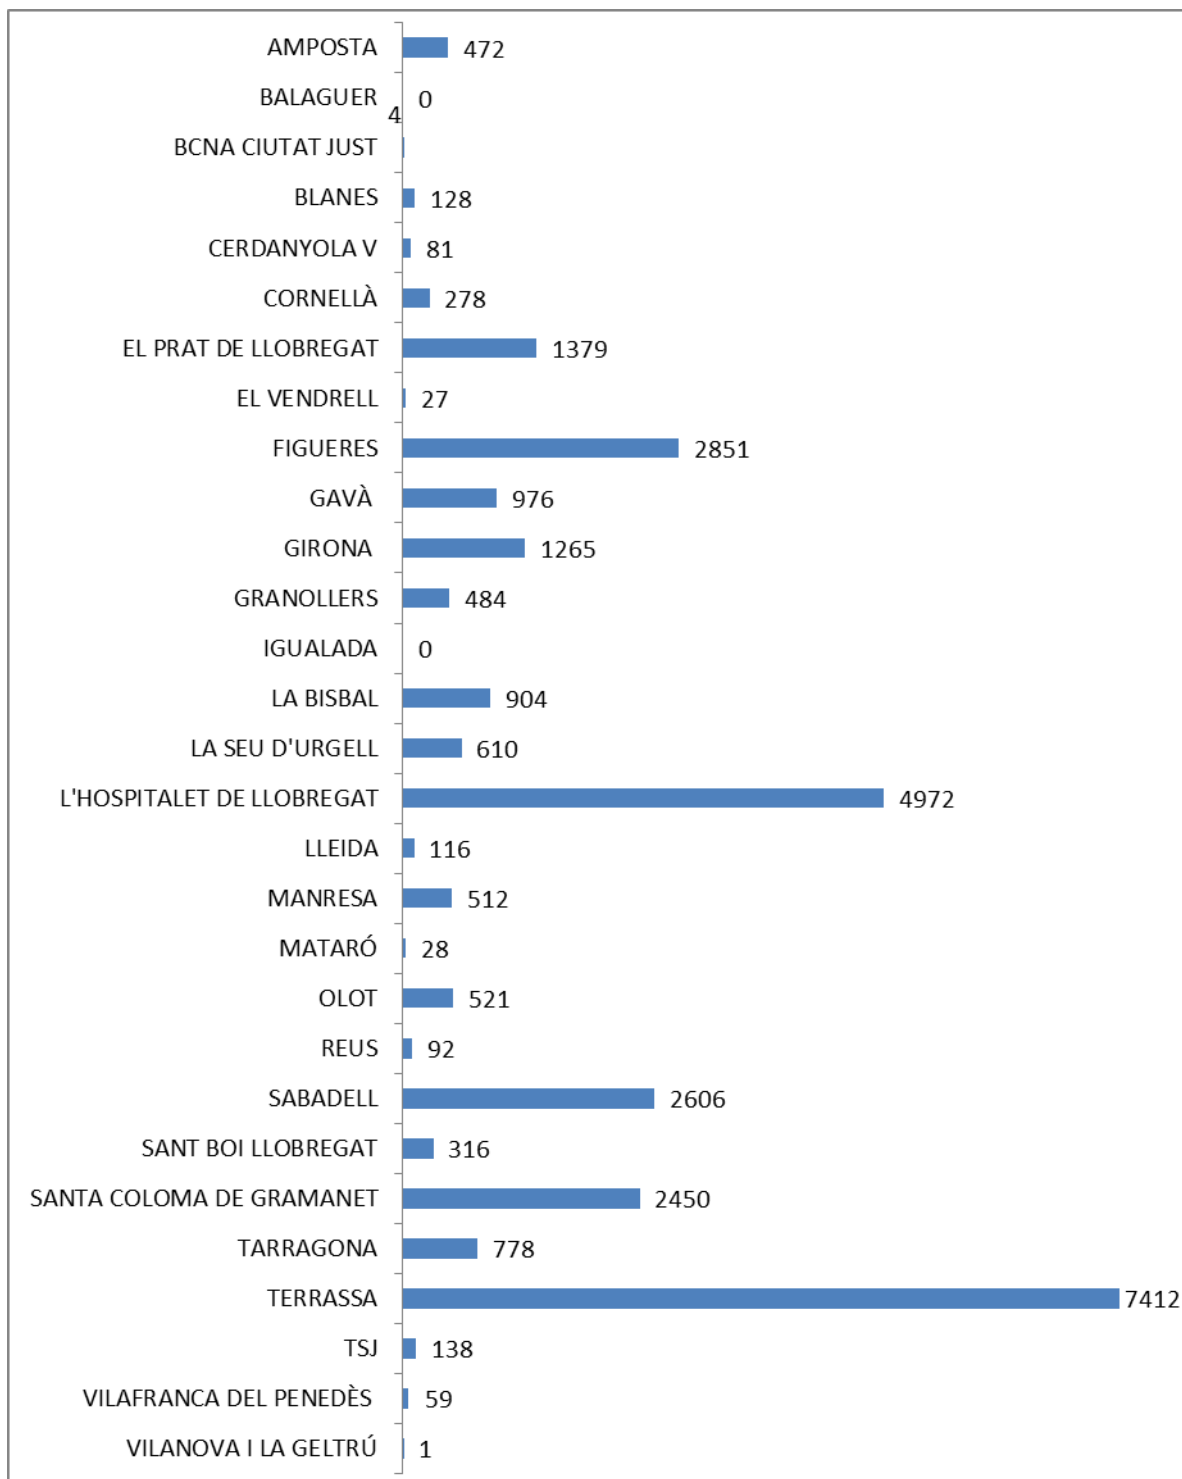

Aclariment de documents