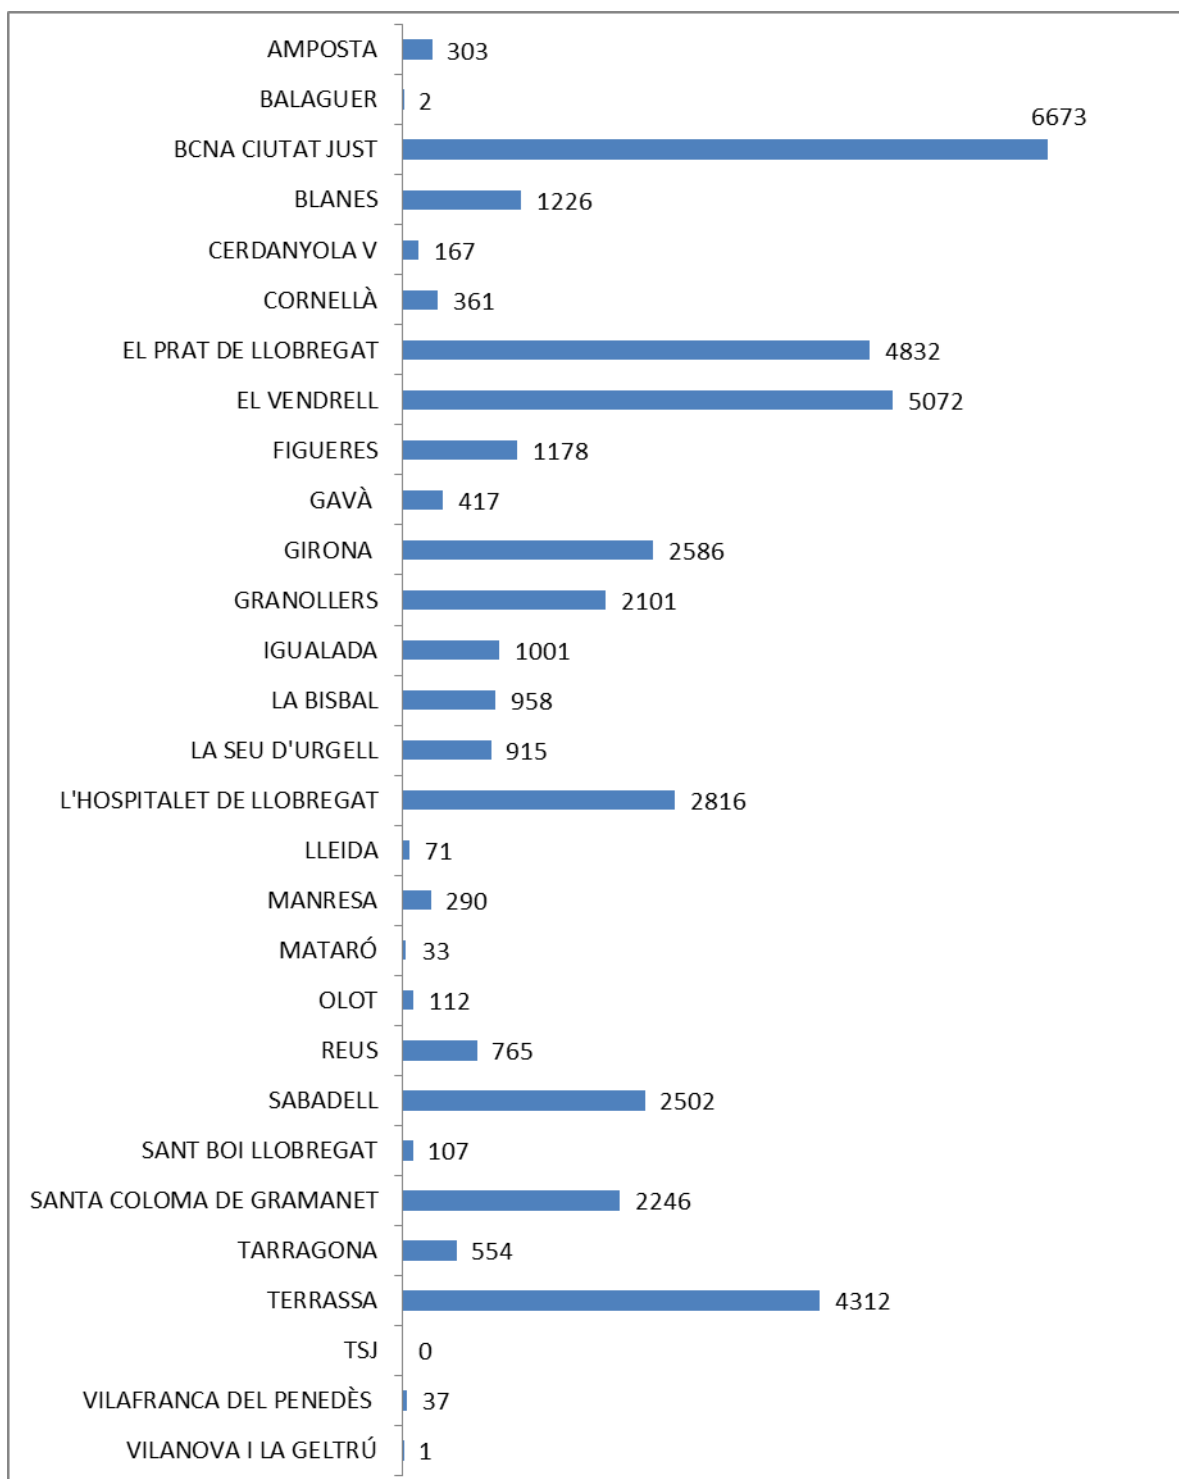

Localització dels diferents professionals relacionats