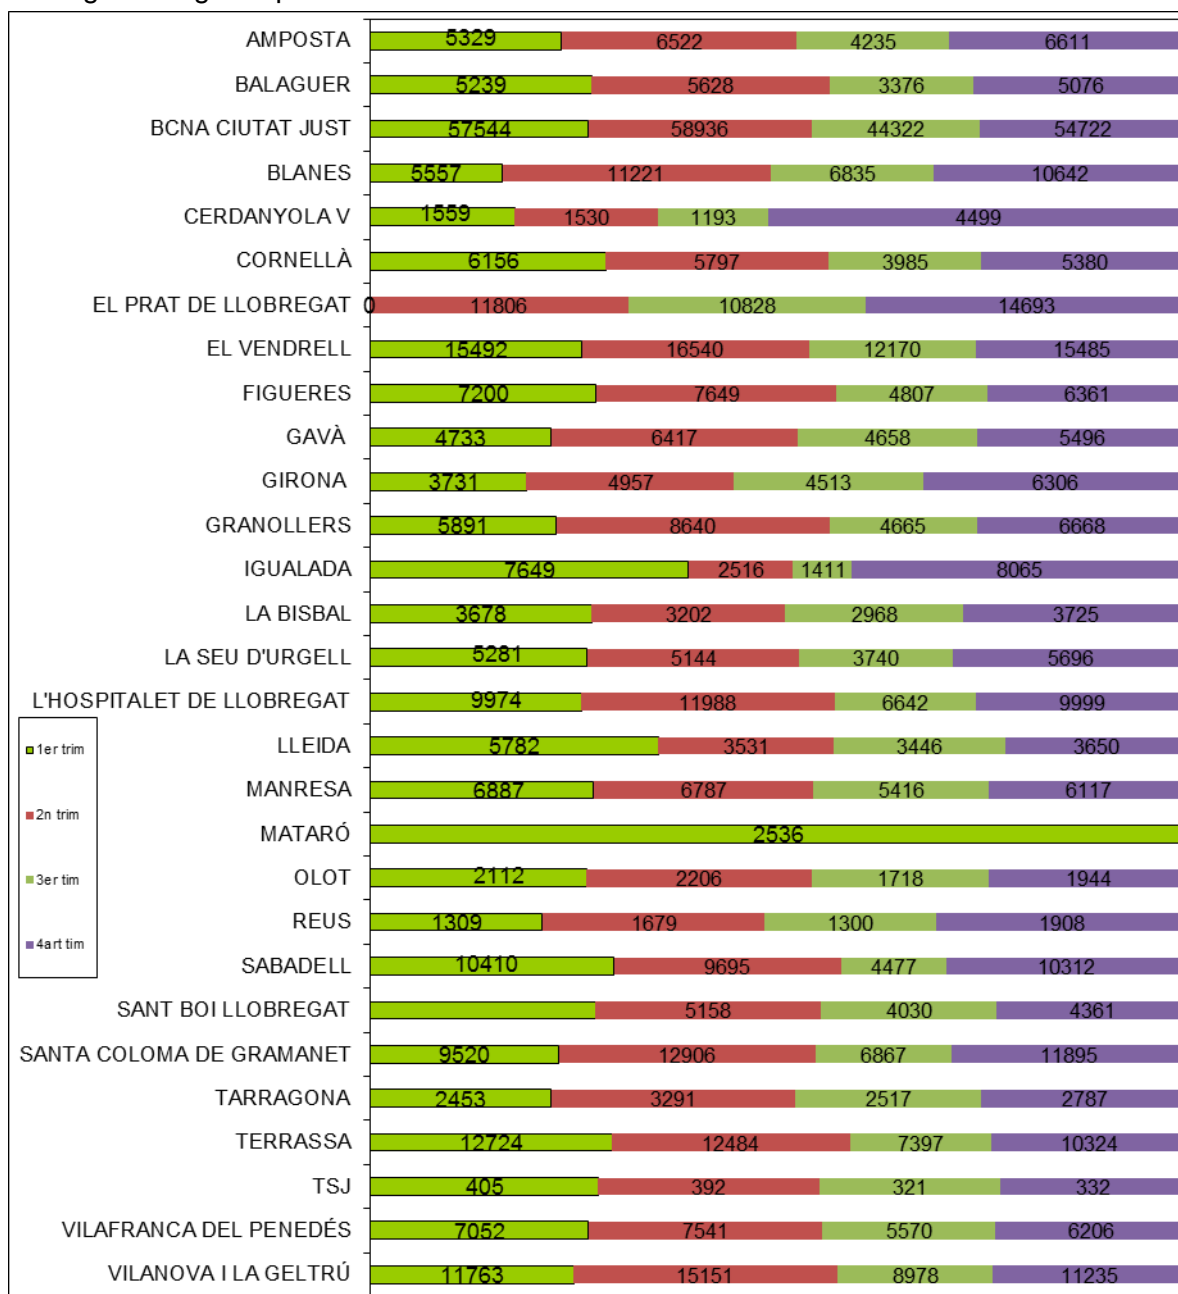

Consultes ateses durant l'any 2018

De les dades recopilades, les OAC a Catalunya han atès un total de 885.315 consultes.

La distribució trimestral d'aquestes consultes és la següent: el primer trimestre se'n van atendre un total de 223.124; el segon, 249.314; el tercer, 172.385, i el quart, 240.495.

En el gràfic següent podem observar l'evolució trimestral de cada oficina.