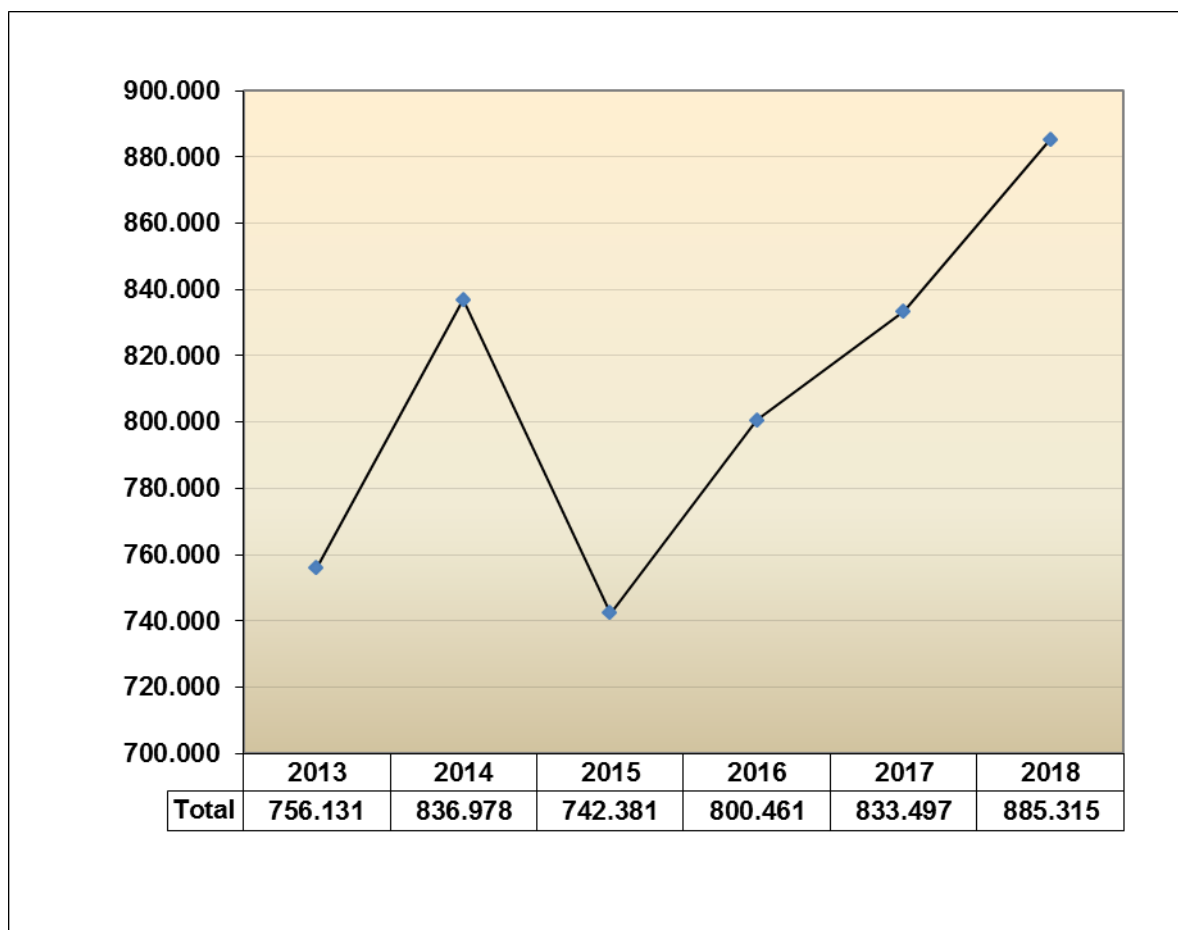

Evolució dels darrers anys (2013-2018): nombre consultes

Del total d'atencions i de consultes anuals rebudes, al voltant de la meitat del volum correspon a l'acollida i direccionament i a l'orientació de la ciutadania dins del mateix edifici judicial.

Consultes ateses durant l'any 2018

De les dades recopilades, les OAC a Catalunya han atès un total de 885.315 consultes.

La distribució trimestral d'aquestes consultes és la següent: el primer trimestre se'n van atendre un total de 223.124; el segon, 249.314; el tercer, 172.385, i el quart, 240.495.