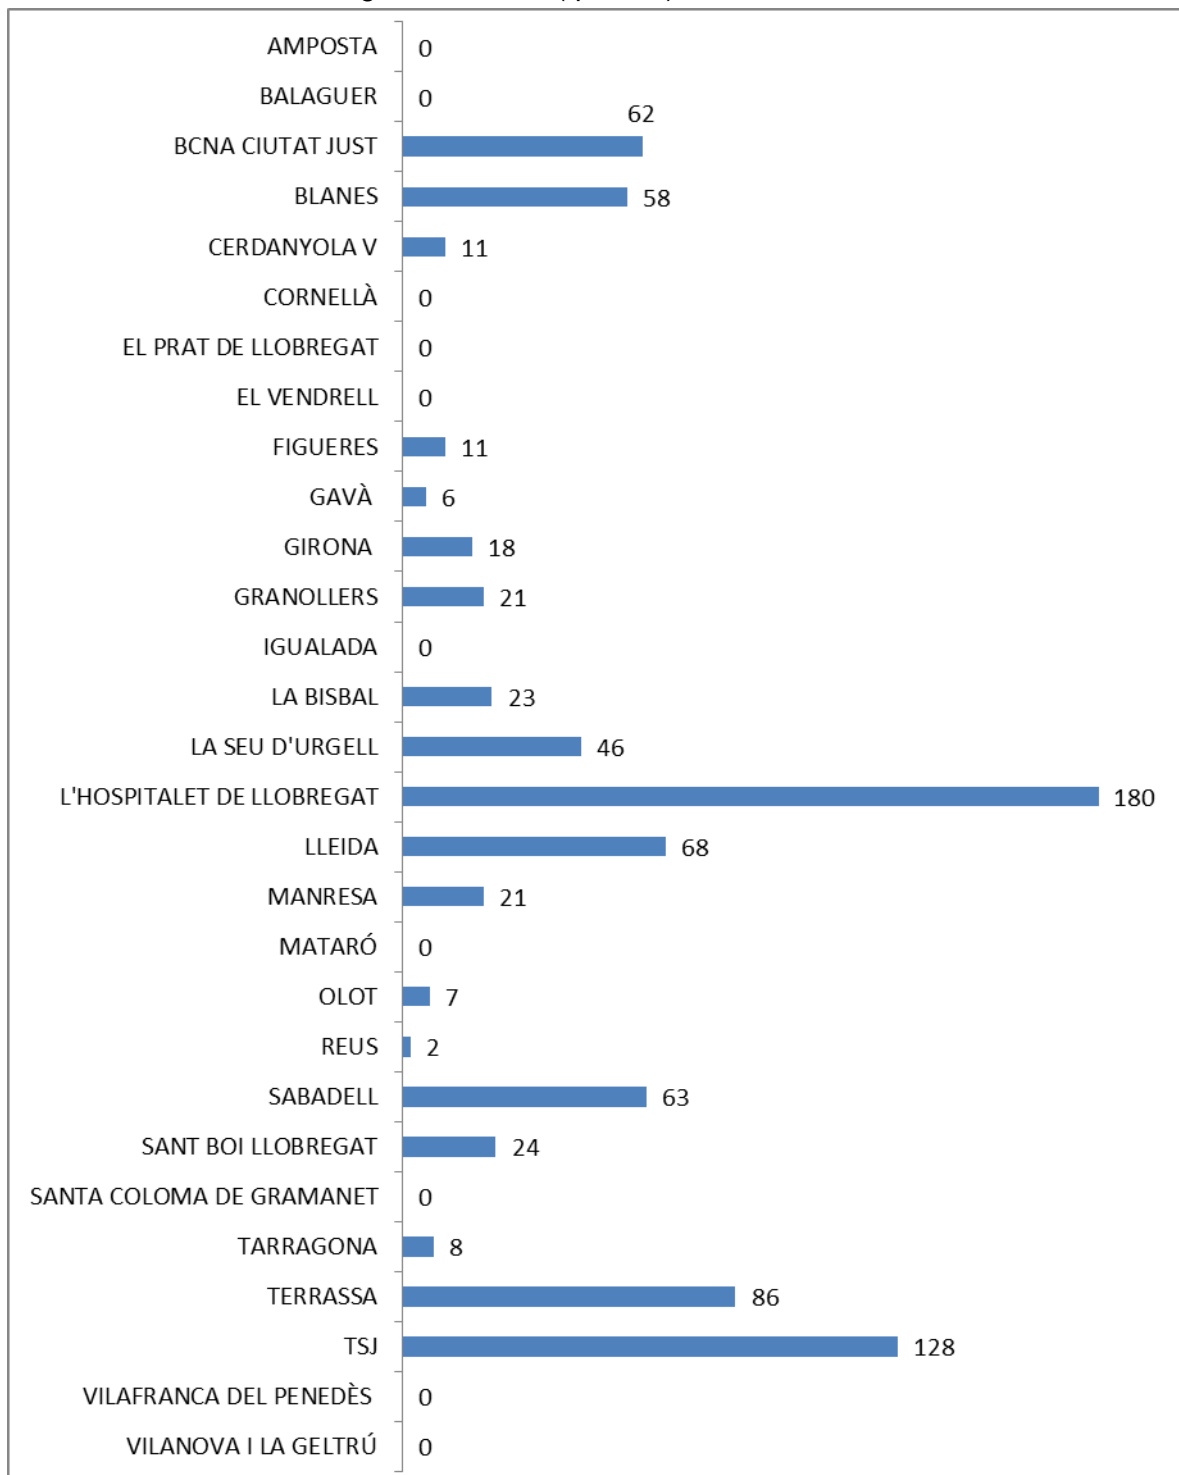

Registre d'escrits (queixes)

Nota: A alguns partits judicials també consten registres d'escrits que no són queixes