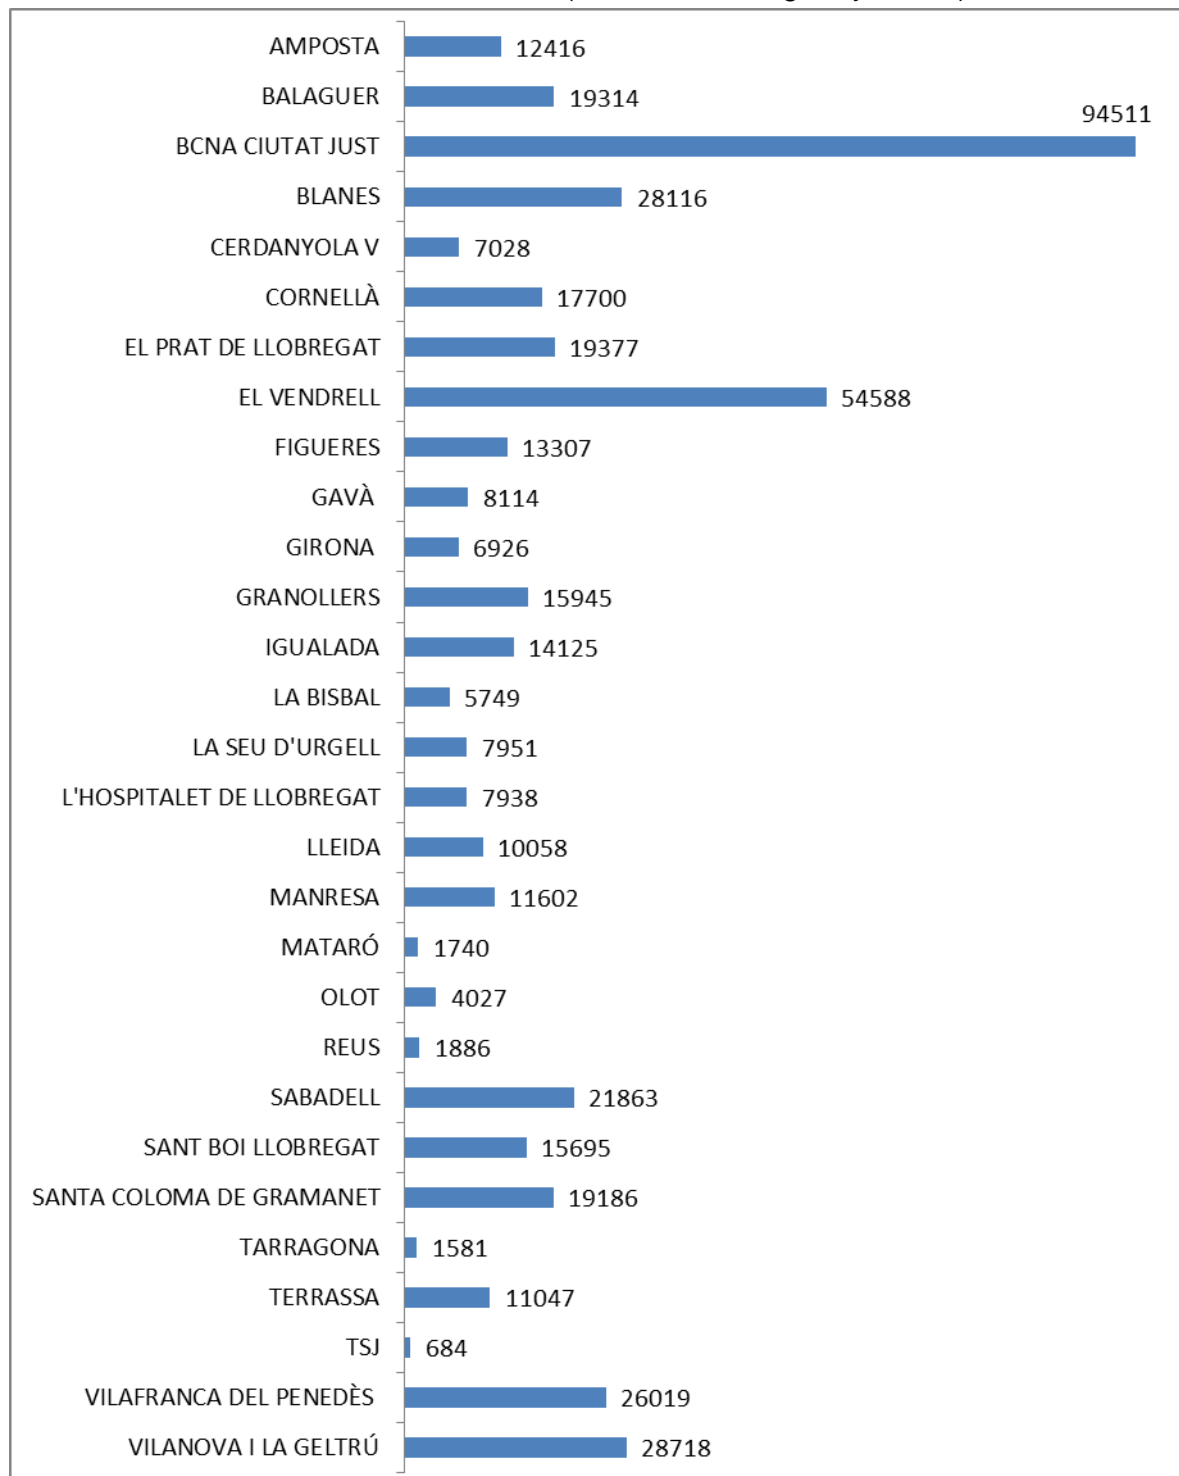

Comparativa 2017-2018

	1	2	3	4	5	6	7	8
2018	55,03%	18,56%	8,19%	6%	4,09%	4,70%	3,33%	0,10%
2017	52,50%	20,21%	7,82%	6,21%	4,79%	4,70%	3,46%	0,31%

Acollida i direccionament (Ubicació dels òrgans judicials)