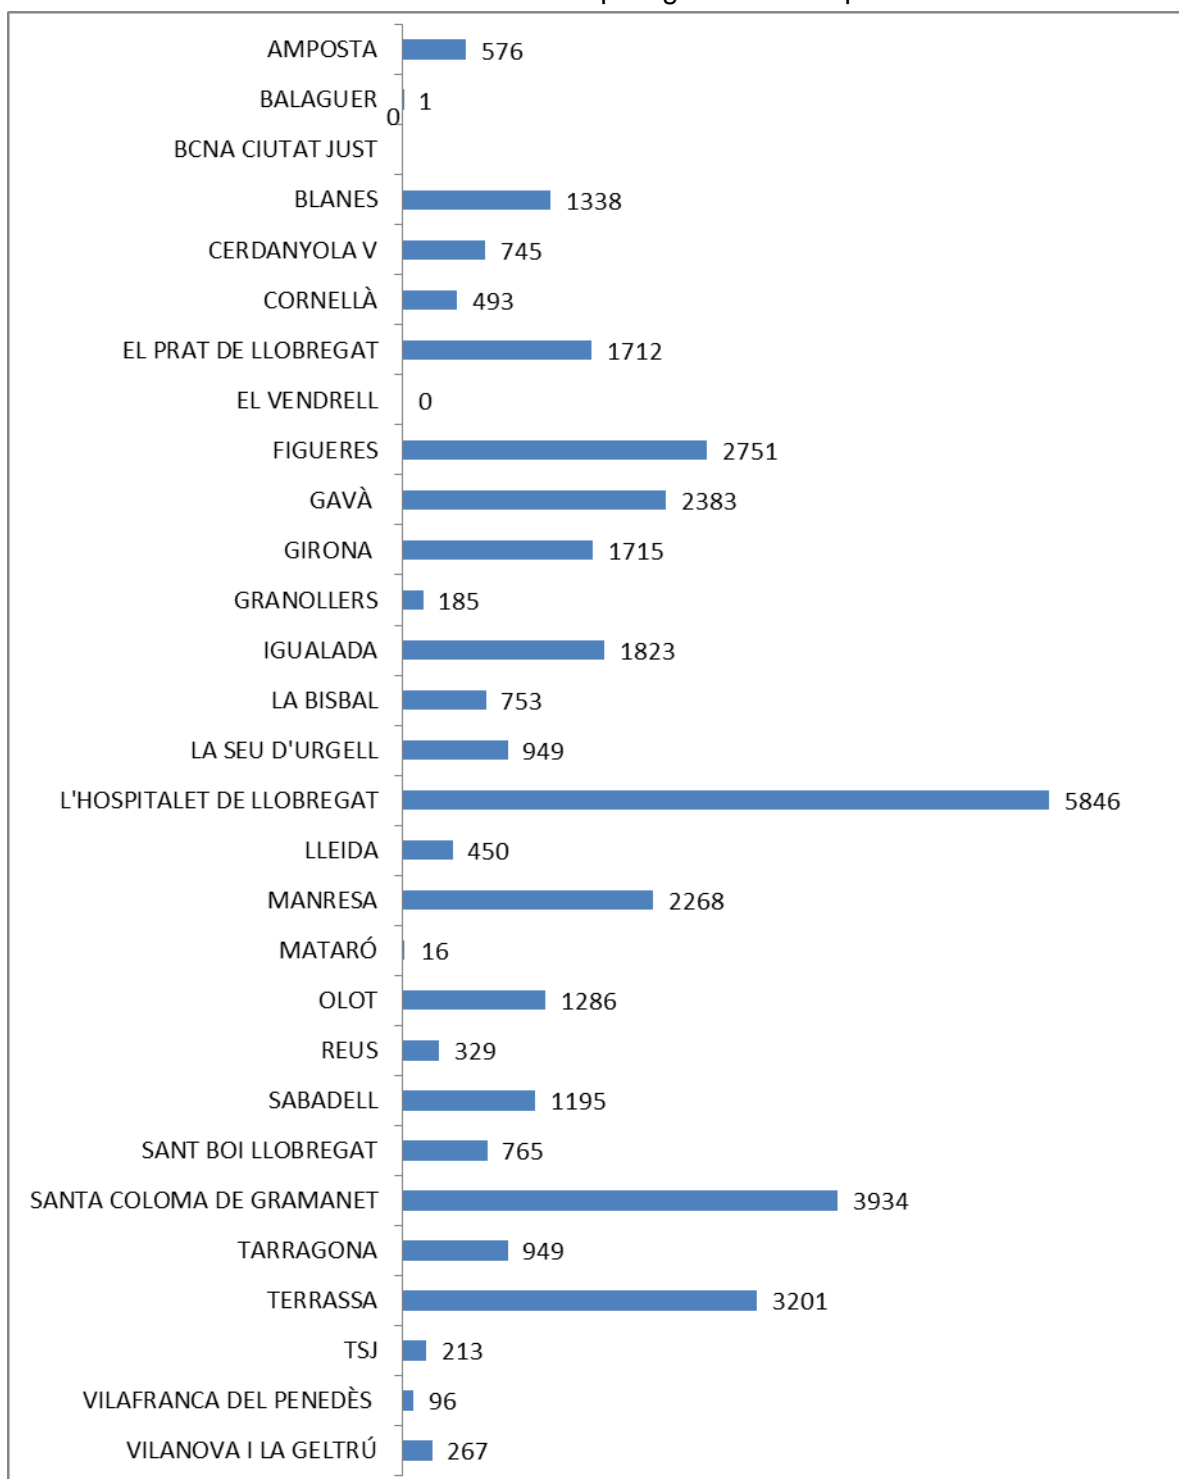

Informació sobre les característiques generals dels procediments