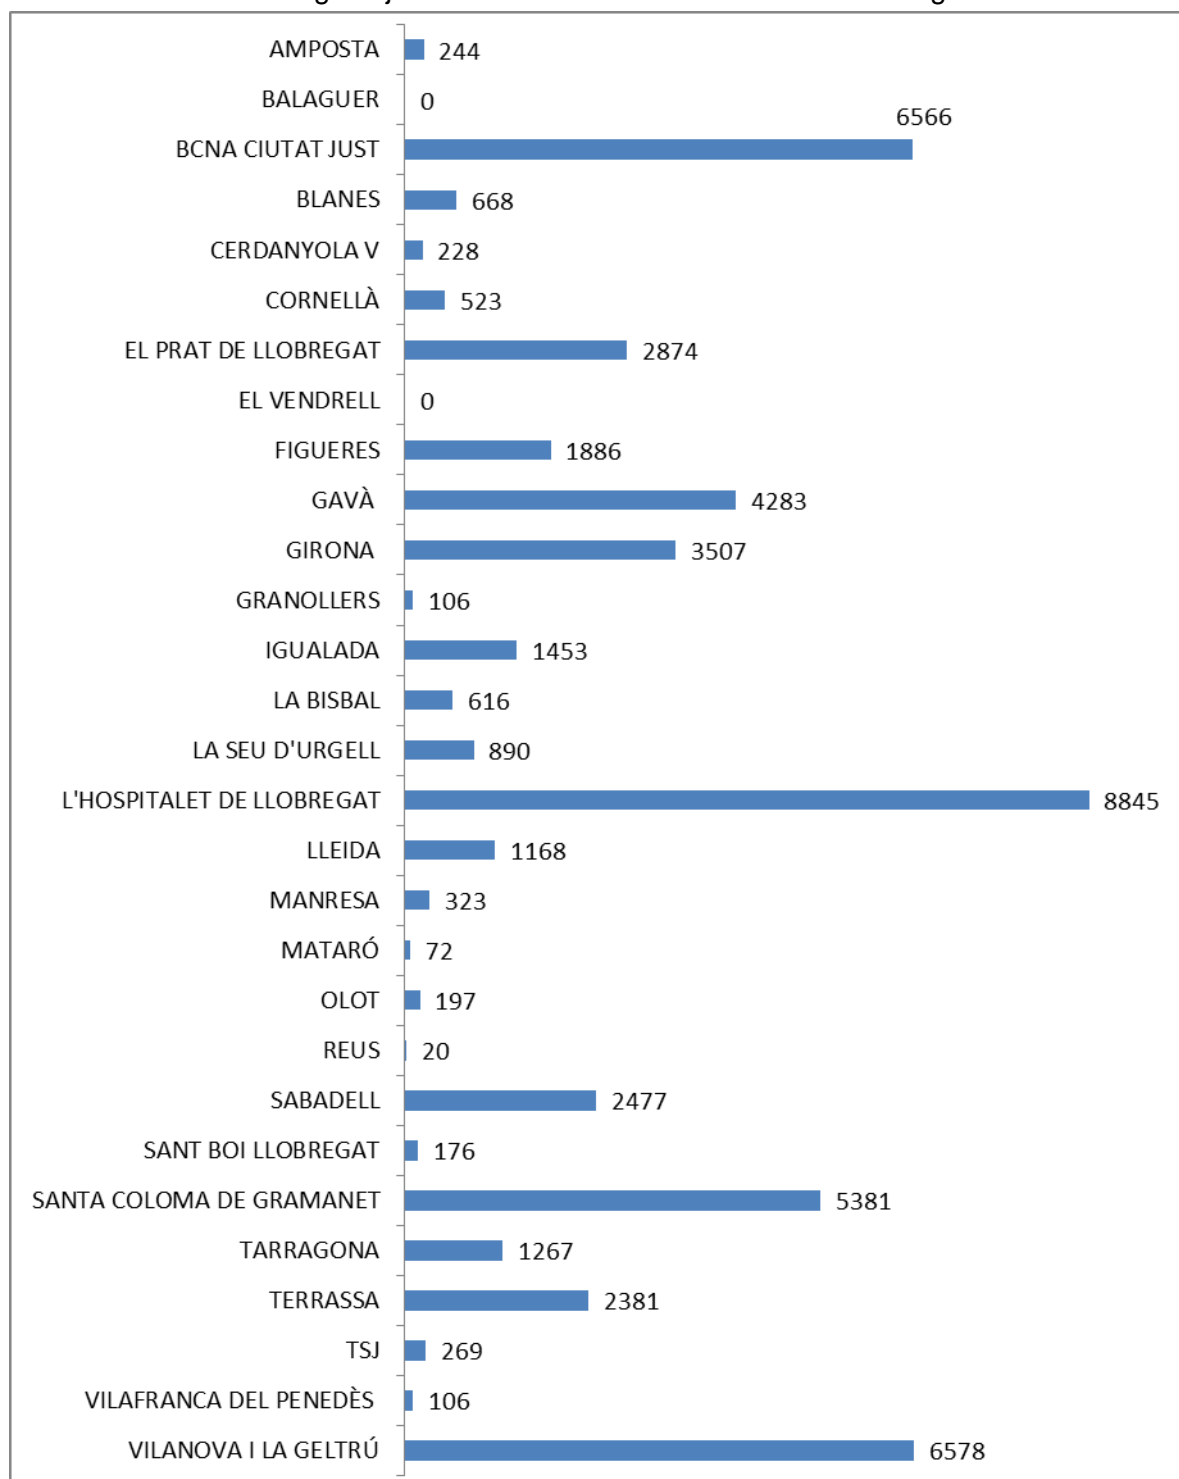

Ubicació d'òrgans judicials situats fora de l'edifici i d'altres organismes