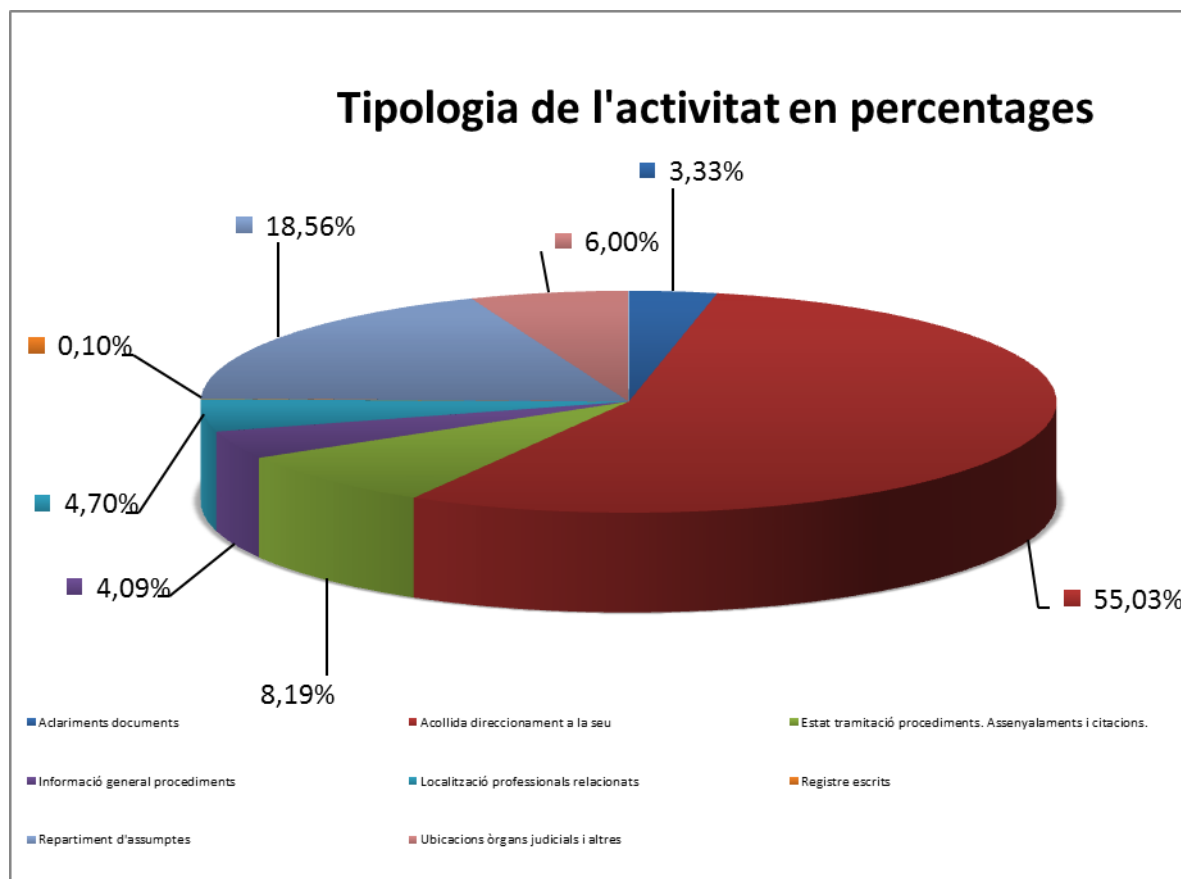

1. El percentatge més gran d'aquestes consultes (55,03%) fa referència a la ubicació dels òrgans judicials que es troben a la seu de l'oficina, en què s'orienta el ciutadà dins del mateix edifici judicial (acollida i direccionament)

2. El 18,56% de les consultes fa referència al repartiment d'assumptes, és a dir, ciutadans que volen saber a quina oficina judicial ha correspost la seva demanda segons l'ordre de repartiment.

3. El 8,19% han estat preguntes relatives a l'estat de tramitació d'un procediment i als assenyalaments i citacions.

4. El 6% han estat consultes relatives a la ubicació d'òrgans judicials situats fora de l'edifici i d'altres organismes.

5. El 4,09% del total ha consistit en la sol·licitud d'informació sobre les característiques generals dels procediments.

6. Els casos en què el ciutadà ha sol·licitat informació respecte de la localització dels diferents professionals relacionats suposen un 4,70 % del total.

7 i 8. Finalment, el 3,33% han estat consultes per aclarir documents i el 0,10%, sobre registres d'escrits en relació amb queixes presentades i altres.