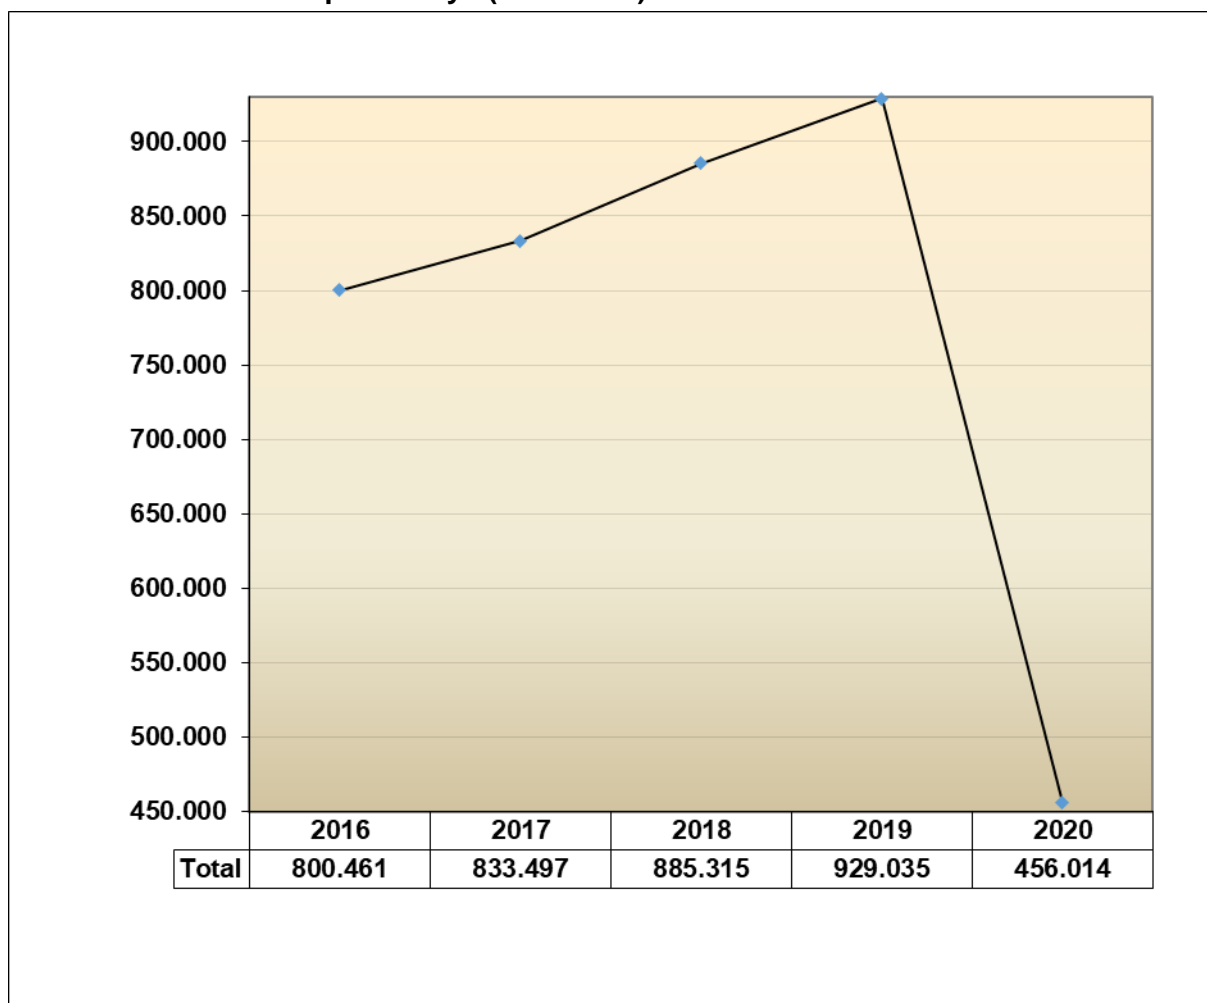

### Evolució dels darrers quatre anys (2016-2020): nombre consultes

Del total d'atencions i de consultes anuals rebudes, al voltant de la meitat del volum correspon a l'acollida i direccionament i a l'orientació de la ciutadania dins del mateix edifici judicial.

## Consultes ateses durant l'any 2020

Tot i la situació especial de pandèmia les OAC a Catalunya han mantingut la prestació del servei i de les dades recollides i informades consten un total de 456.014 consultes.

La distribució trimestral d'aquestes consultes és la següent: el primer trimestre se'n van atendre un total de 117.997; el segon, 40.684; el tercer, 87.305, i el quart, 150.028

En el gràfic següent podem observar l'evolució trimestral de cada oficina.