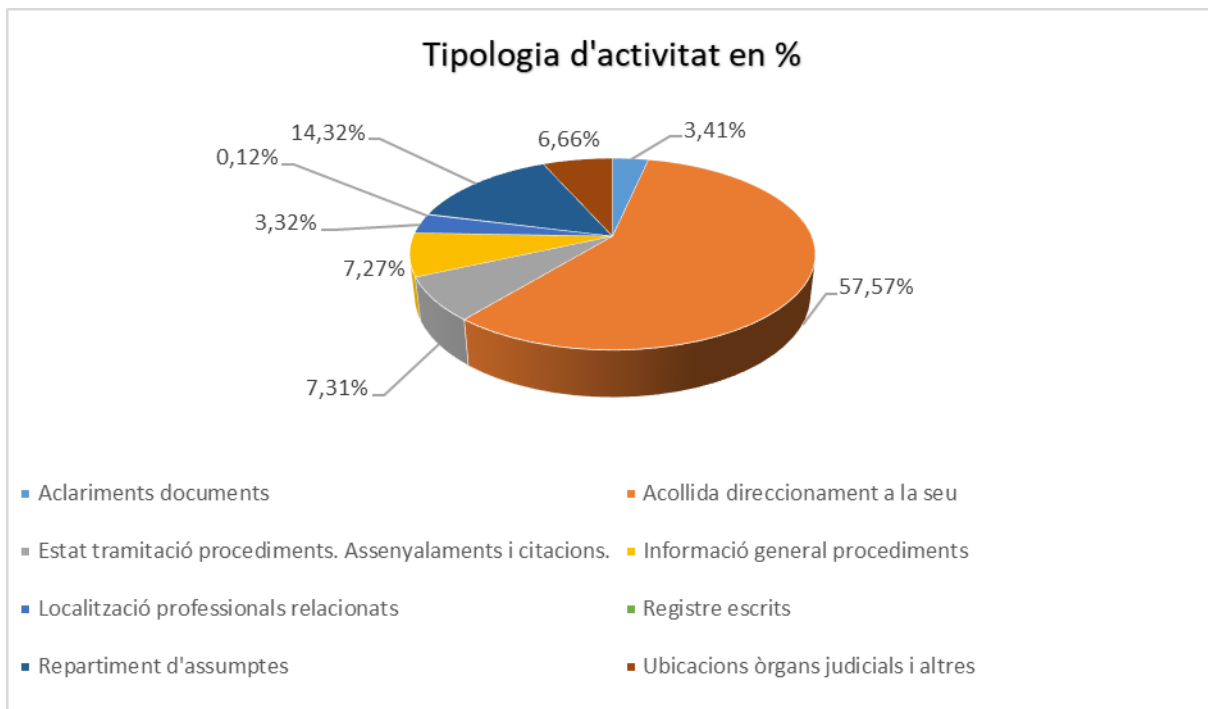

1. El percentatge més gran d'aquestes consultes (57,57%) fa referència a la ubicació dels òrgans judicials que es troben a la seu de l'oficina, en què s'orienta el ciutadà dins del mateix edifici judicial (acollida i direccionament)

2. El 14,32% de les consultes fa referència al repartiment d'assumptes, és a dir, ciutadans que volen saber a quina oficina judicial ha correspost la seva demanda segons l'ordre de repartiment.

3. El 7,31% han estat preguntes relatives a l'estat de tramitació d'un procediment i als assenyalaments i citacions.

4. El 7,27% del total ha consistit en la sol·licitud d'informació sobre les característiques generals dels procediments.

5. El 6,66% han estat consultes relatives a la ubicació d'òrgans judicials situats fora de l'edifici i d'altres organismes.

6. Els casos en què el ciutadà ha sol·licitat informació respecte de la localització dels diferents professionals relacionats suposen un 3,32 % del total.

7 i 8. Finalment, el 3,41 % han estat consultes per aclarir documents i el 0,12%, sobre registres d'escrits en relació amb queixes presentades i altres.

<i>Comparativa 2020-2019</i>									
		Acollida seu	Repartiment assumptes	Estat tramitació/ Asseny	Informació gral	Ubicació altes òrgans	Aclariments docum.	Localit. Professionals	Registres (queixes)
	2020	57,57%	14,32%	7,31%	7,27%	6,66%	3,41%	3,32%	0,12%
	2019	54,59%	18,20%	7,85%	5,19%	6,07%	3,36%	4,61%	0,12%