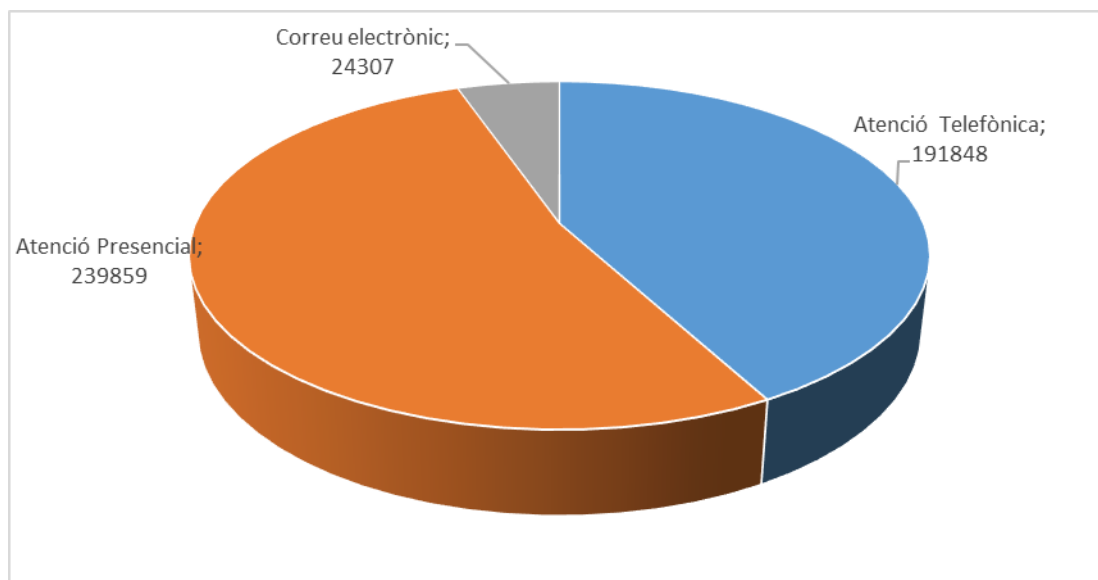

2. Pel que fa a la **modalitat de la consulta**, respecte els anys anteriors ha hagut un augment d'atenció telefònica i electrònica substancial com a conseqüència de la pandèmia. El 53 % del total de les consultes han estat presencials (al 2019 van ser el 74 %), al voltant del 42% han estat telefòniques (25 % l'any passat) i el 5% mitjançant correu electrònic (1 % al 2019)

3. Per acabar, la **distribució territorial** de les consultes és la següent:

Gerències/Serveis Territorials	OAC	Total consultes
Gerència Territorial Barcelona ciutat i l'Hospitalet de Llobregat	Barcelona CJ/ l'Hospitalet Llobregat/TSJC	69.944
Gerència Territorial Barcelona Comarques	Cerdanyola del Vallès/ Cornellà de Llobregat /el Prat de Llobregat/Gavà/Granollers/Igualada/Manresa/ Mataró/Sabadell/Sant Boi de Llobregat/Santa Coloma Gramenet/Terrassa/Vilafranca del Penedès/Vilanova i la Geltrú	202.128
Serveis Territorials Girona	La Bisbal d'Empordà/ Girona/Figueres/Olot/Blanes	67.873
Serveis Territorials Lleida	Lleida/La Seu d'Urgell/Balaguer	74.734
Serveis Territorials Tarragona	Tarragona/ el Vendrell/ Reus	30.571
Serveis Territorials Terres de l'Ebre	Amposta	10.764
TOTAL		456.014

Barcelona, 14 de maig de 2021