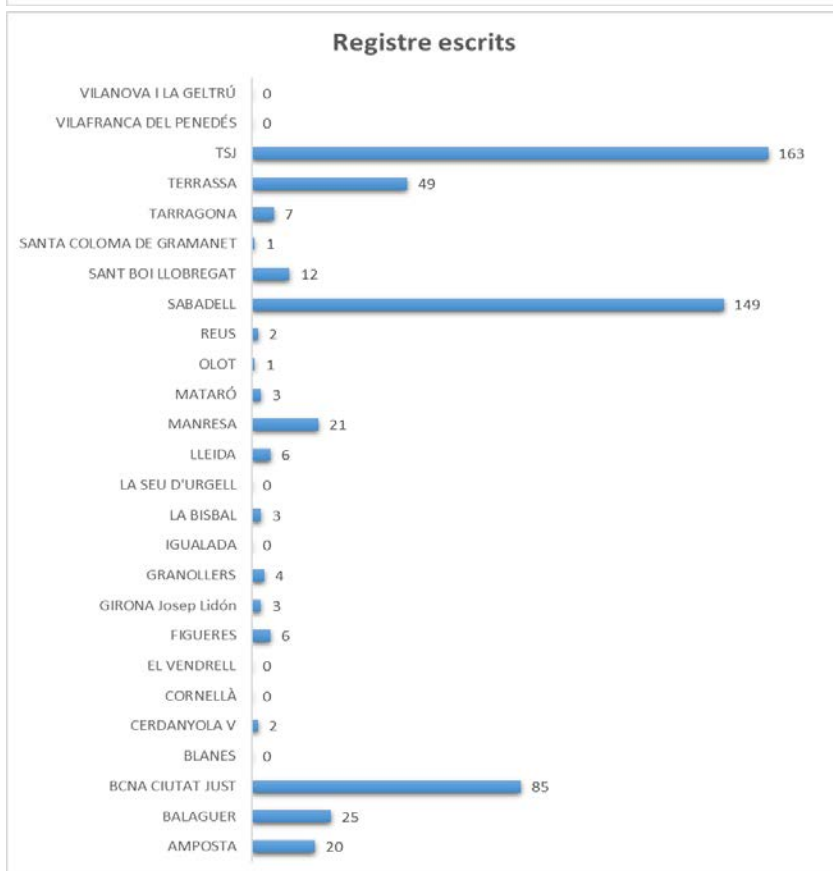

Nota: A alguns partits judicials també consten registres d'escrits que no són queixes