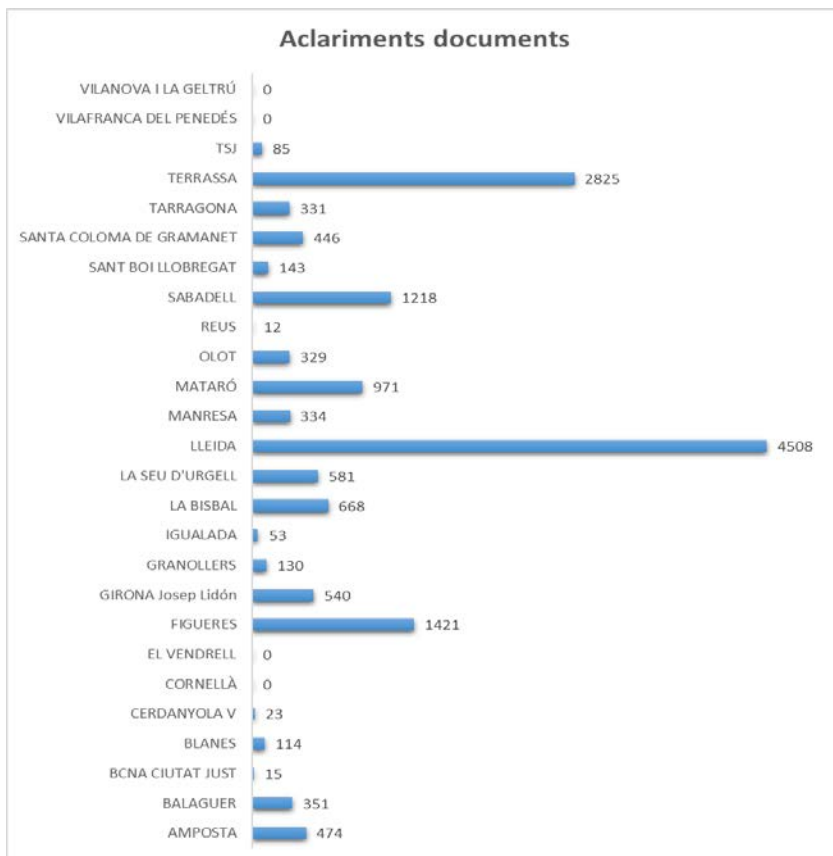

Nota: A alguns partits judicials també consten registres d'escrits que no són queixes