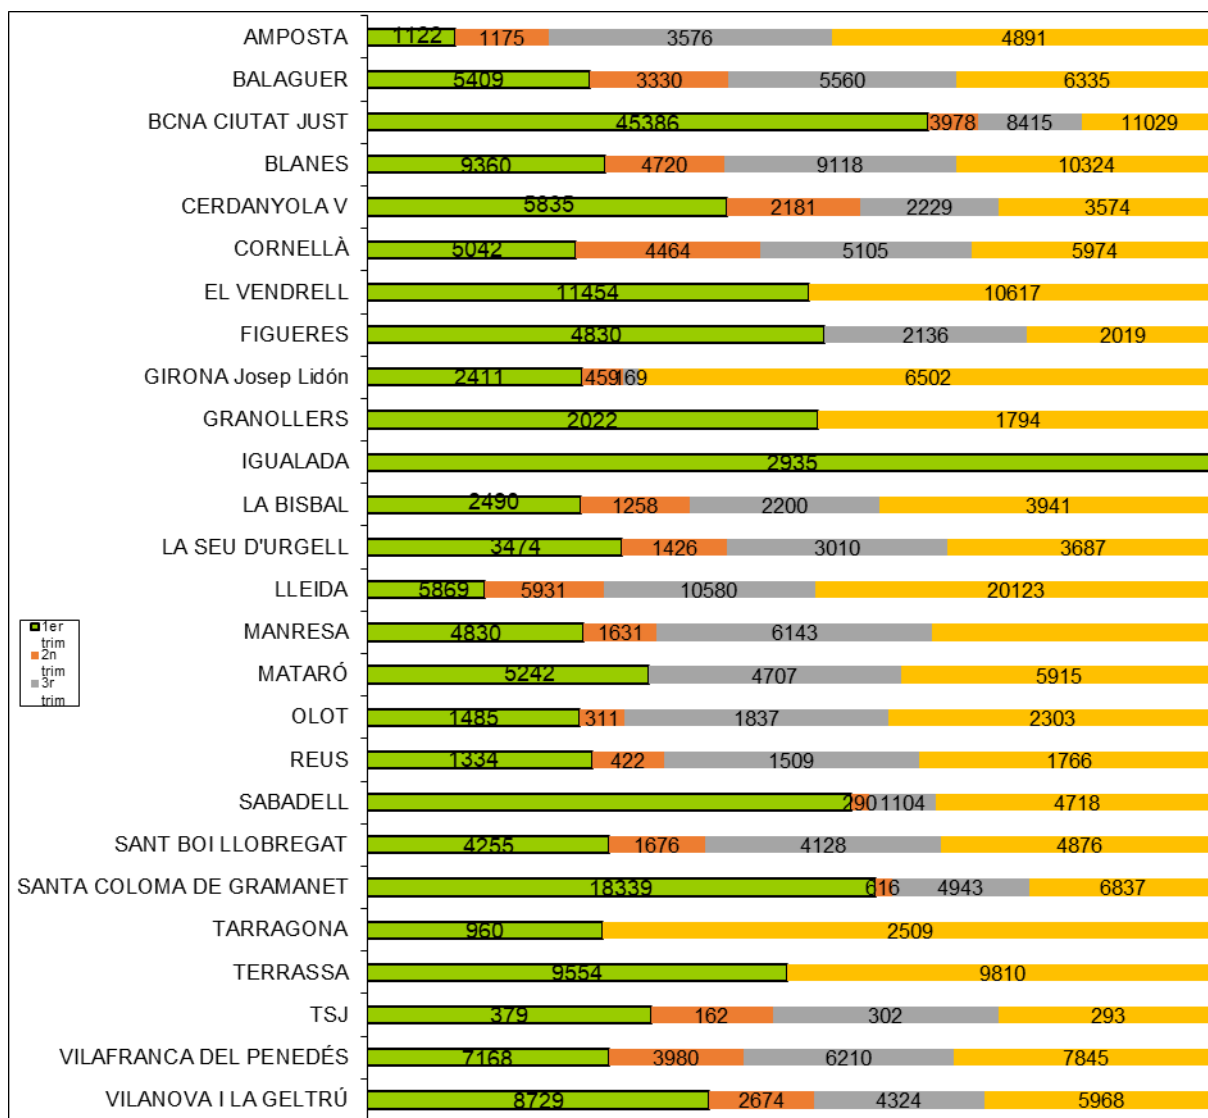

Consultes ateses durant l'any 2020

Tot i la situació especial de pandèmia les OAC a Catalunya han mantingut la prestació del servei i de les dades recollides i informades consten un total de 456.014 consultes.

La distribució trimestral d'aquestes consultes és la següent: el primer trimestre se'n van atendre un total de 117.997; el segon, 40.684; el tercer, 87.305, i el quart, 150.028

En el gràfic següent podem observar l'evolució trimestral de cada oficina.

*No consten dades dels partits judicials de Gavà, el Prat de Llobregat i l'Hospitalet de Llobregat

Com es pot comprovar, la davallada principal d'actuacions de les OAC es produeix el segon trimestre de 2020, amb la declaració de l'estat d'alarma i la suspensió dels terminis processals, seguida del tercer trimestre que es comença a recuperar.